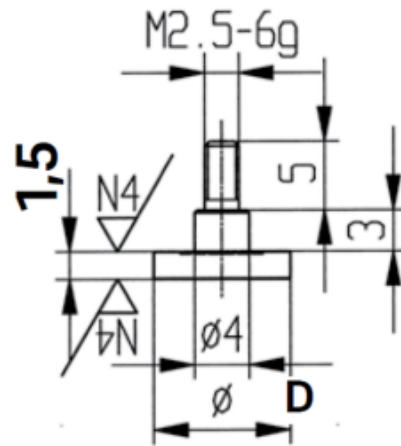

## Messeinsätze für Messuhren Spezialstahl mit Messteller Ø10mm

Artikelnummer: 1330161-10  
EAN / GTIN: 4066918046666  
Herstellernummer: 62181  
Warentarifnummer: 90319000  
Versandart: Paketdienst  
Gewicht: 0.01kg

### Produktbeschreibung

- Für Messuhren und Feinzeiger
- Anschlussgewinde M2,5

Lieferung einzeln verpackt

### Technische Daten

Größe: Ø10mm  
Artikelnummer: 1330161-10  
Marke: KÄFER  
Herstellernummer: 62181  
Durchmesser: 10mm  
Messteller höhe: 1,5mm  
Gewicht: 0,01kg