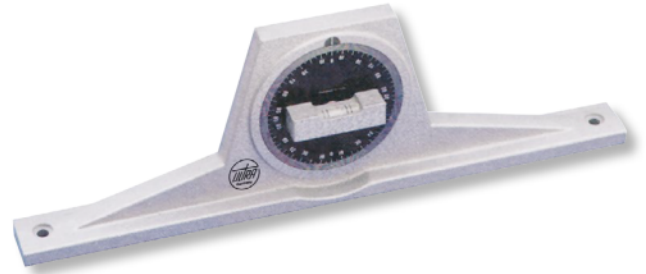

Gradwasserwaage

300x25mm (1°)

Artikelnummer: 5244101
EAN / GTIN: 4066918099983
Warentarifnummer: 90318020
Versandart: Paketdienst
Gewicht: 1.1kg

Produktbeschreibung

- Werksnorm
- flache Sohle mit 2 Befestigungsbohrungen
- drehbare runde Skala mit Libelle
- Messbereich 4x90°
- Genauigkeit 1°

Lieferung im Holzetui

Technische Daten

Größe: 300x25mm (1°)
Artikelnummer: 5244101
Marke: ULTRA
Gewicht: 1,1kg