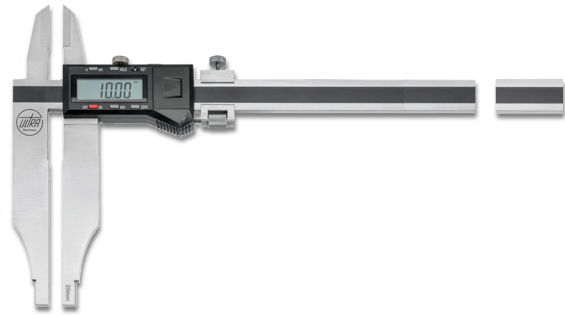

**Digital-Messschieber ULTRA active inox im Etui
mit Spitzen, mit Feineinstellung
300x90/0,01mm**

Artikelnummer: 6851111
EAN / GTIN: 4066918102843
Warentarifnummer: 90173000
Versandart: Paketdienst
Gewicht: 1.32kg

Produktbeschreibung

- Werksnorm
- Feststellschraube und Feineinstellung
- rostfreier Stahl gehärtet
- großes LCD Display
- Batterie CR 2032 3V

Lieferung im Etui

Funktionen:

- Ein/Aus
- mm/inch Umschaltung
- 0-Punkt an jeder Position
- Preset Funktion ±
- Hold Funktion
- ABS-Funktion

Technische Daten

Größe:	300x90/0,01mm
Artikelnummer:	6851111
Marke:	ULTRA
Ablesung:	0,01mm / .0005 inch
Feineinstellung:	Mit
Feststellschraube:	Ja
Genauigkeit ±:	0,03mm
Lochmaßansatz:	Ø 10mm
Material rostfreier Stahl:	gehärtet
Messbereich:	300mm / 12 inch
Messerspitzen:	Mit
Schnabellänge:	90mm
Gewicht:	1,32kg