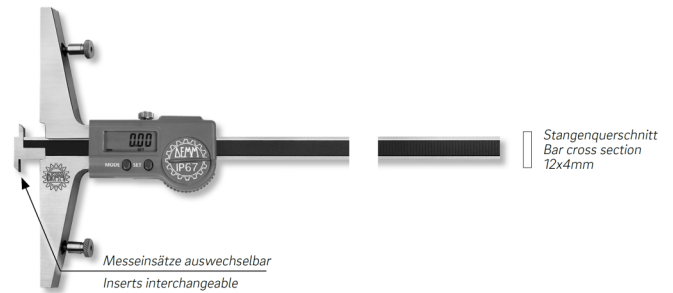

**Digital-Tiefenmessschieber DIGI RICOR inox im Etui
mit auswechselbarem Messeinsatz
1000x150/0,01mm IP67**

Artikelnummer: 1853306
EAN / GTIN: 4066918071811
Herstellernummer: DR1000
Warentarifnummer: 90173000
Versandart: Paketdienst
Gewicht: 0.7kg

Produktbeschreibung

- Werksnorm
- Schutzart IP67, Sylvac System
- Feststellschraube
- Stangenquerschnitt 12x4mm
- rostfreier Stahl gehärtet
- großes LCD Display
- Befestigungen für optional verschiebbare Messbrücke

Lieferung im Etui inklusive Messeinsatz PRA Nr. 1853901

Funktionen:

- Ein/Aus, Auto-On bei Bewegung
- mm/inch Umschaltung
- 0-Punkt an jeder Position
- ABS-Funktion (fester 0-Punkt)
- absolutes System
- Preset Funktion ±
- Hold Funktion
- Datenausgang Proximity

Technische Daten

Größe:	1000x150/0,01mm IP67
Artikelnummer:	1853306
Marke:	DEMM
Herstellernummer:	DR1000
Ablesung:	0,01mm / .0005 inch
Brückenlänge:	150mm
Datenausgang:	Proximity
Feststellschraube:	Ja
Genauigkeit:	0,04mm
Material rostfreier Stahl:	gehärtet
Messbereich:	1000mm / 40 inch
Messeinsatz:	auswechselbar
Schutzart:	IP67
Stangenquerschnitt:	12x4mm
Gewicht:	0,7kg