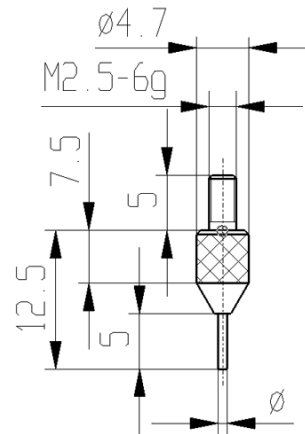

## Messeinsätze für Messuhren Hartmetall mit Stift Ø 0,6mm

**Artikelnummer:** 1330217-0,6  
**EAN / GTIN:** 4066918107077  
**Herstellernummer:** 62406  
**Warentarifnummer:** 90319000  
**Versandart:** Paketdienst  
**Gewicht:** 0.01kg

### Produktbeschreibung

- Für Messuhren und Feinzeiger
- Anschlussgewinde M2,5

**Lieferung einzeln verpackt**

### Technische Daten

**Größe:** Ø 0,6mm  
**Artikelnummer:** 1330217-0,6  
**Marke:** KÄFER  
**Herstellernummer:** 62406  
**Ausführung:** mit Stift  
**Größe:** Ø 0,6mm  
**Gewicht:** 0,01kg