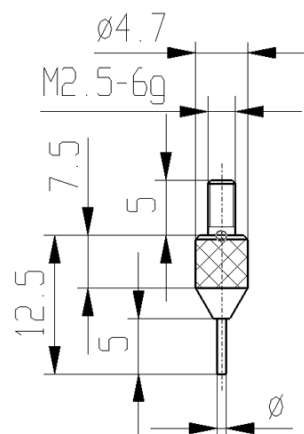

Messeinsätze für Messuhren Hartmetall mit Stift Ø 0,6mm

Artikelnummer: 1330217-0,6
EAN / GTIN: 4066918107077
Herstellernummer: 62406
Warentarifnummer: 90319000
Versandart: Paketdienst
Gewicht: 0.01kg

Produktbeschreibung

- Für Messuhren und Feinzeiger
- Anschlussgewinde M2,5

Lieferung einzeln verpackt

Technische Daten

Größe: $\varnothing 0,6\text{mm}$
Artikelnummer: 1330217-0,6
Marke: KÄFER
Herstellernummer: 62406
Ausführung: mit Stift
Größe: $\varnothing 0,6\text{mm}$
Gewicht: 0,01kg