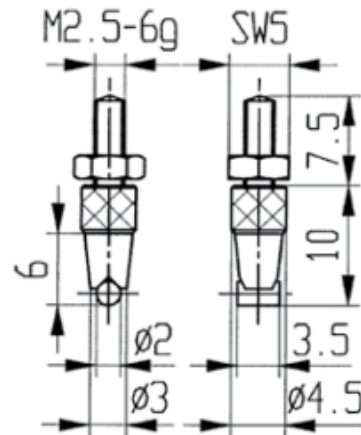

## Messeinsätze für Messuhren Spezialstahl mit Kugel 2 x 3,5mm

Artikelnummer: 1330116  
EAN / GTIN: 4066918046277  
Herstellernummer: 62074  
Warentarifnummer: 90319000  
Versandart: Paketdienst  
Gewicht: 0.01kg

### Produktbeschreibung

- Für Messuhren und Feinzeiger
- Anschlussgewinde M2,5

Lieferung einzeln verpackt

### Technische Daten

Größe: 2 x  
3,5mm  
Artikelnummer: 1330116  
Marke: KÄFER  
Herstellernummer: 62074  
Gewicht: 0,01kg