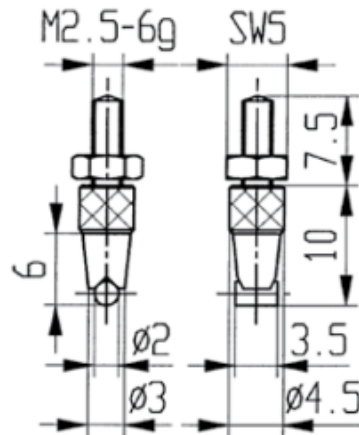

Messeinsätze für Messuhren Spezialstahl mit Kugel 2 x 3,5mm

Artikelnummer: 1330116
EAN / GTIN: 4066918046277
Herstellernummer: 62074
Warentarifnummer: 90319000
Versandart: Paketdienst
Gewicht: 0.01kg

Produktbeschreibung

- Für Messuhren und Feinzeiger
- Anschlussgewinde M2,5

Lieferung einzeln verpackt

Technische Daten

Größe: 2 x
3,5mm
Artikelnummer: 1330116
Marke: KÄFER
Herstellernummer: 62074
Gewicht: 0,01kg