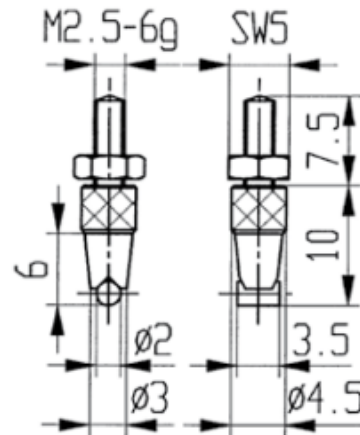

Messeinsätze für Messuhren Spezialstahl mit Kugel 2 x 3,5mm

Artikelnummer: 1330116
EAN / GTIN: 4066918046277
Herstellernummer: 62074
Warentarifnummer: 90319000
Versandart: Paketdienst
Gewicht: 0.01kg

Produktbeschreibung

- Für Messuhren und Feinzeiger
- Anschlussgewinde M2,5

Lieferung einzeln verpackt

Technische Daten

Größe: 2 x
3,5mm
Artikelnummer: 1330116
Marke: KÄFER
Herstellernummer: 62074
Gewicht: 0,01kg