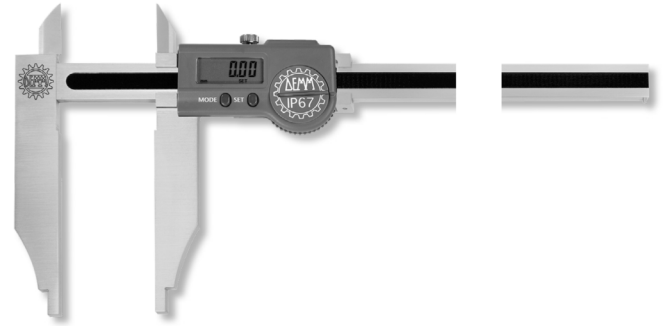

Digital-Messschieber DIGI PLUTO BD inox im Etui mit Spitzen

500x100/0,01mm IP67

Artikelnummer: 1851163ip
EAN / GTIN: 4066918070029
Herstellernummer: 00462
Warentarifnummer: 90173000
Versandart: Paketdienst
Gewicht: 0.92kg

Produktbeschreibung

- DIN 862
- Schutzart IP67, Sylvac System
- Feststellschraube
- rostfreier Stahl gehärtet
- großes LCD Display

Lieferung im Etui

Funktionen:

- Ein/Aus
- Auto-On bei Bewegung
- mm/inch Umschaltung
- 0-Punkt an jeder Position
- ABS-Funktion (fester 0-Punkt)
- absolutes System
- Preset Funktion ±
- Datenausgang Proximity

Technische Daten

Größe:	500x100/0,01mm IP67
Artikelnummer:	1851163ip
Marke:	DEMM
Herstellernummer:	00462
Ablesung:	0,01mm / .0005 inch
Datenausgang:	Proximity
Feststellschraube:	Ja
Material rostfreier Stahl:	gehärtet
Messbereich:	500mm / 20 inch
Messerspitzen:	Mit
Schnabellänge:	100mm
Schutzart:	IP67
Gewicht:	0,92kg