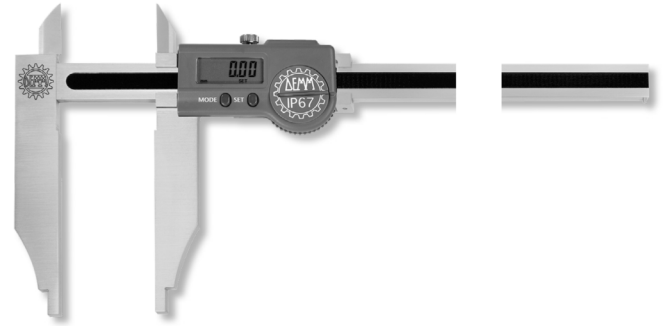

Digital-Messschieber DIGI PLUTO BD inox im Etui mit Spitzen

500x100/0,01mm IP67

Artikelnummer: 1851163ip
EAN / GTIN: 4066918070029
Herstellernummer: 00462
Warentarifnummer: 90173000
Versandart: Paketdienst
Gewicht: 0.92kg

Produktbeschreibung

- DIN 862
- Schutzart IP67, Sylvac System
- Feststellschraube
- rostfreier Stahl gehärtet
- großes LCD Display

Lieferung im Etui

Funktionen:

- Ein/Aus
- Auto-On bei Bewegung
- mm/inch Umschaltung
- 0-Punkt an jeder Position
- ABS-Funktion (fester 0-Punkt)
- absolutes System
- Preset Funktion \pm
- Datenausgang Proximity

Technische Daten

Größe:	500x100/0,01mm IP67
Artikelnummer:	1851163ip
Marke:	DEMM
Herstellernummer:	00462
Ablesung:	0,01mm / .0005 inch
Datenausgang:	Proximity
Feststellschraube:	Ja
Material rostfreier Stahl:	gehärtet
Messbereich:	500mm / 20 inch
Messerspitzen:	Mit
Schnabellänge:	100mm
Schutzart:	IP67
Gewicht:	0,92kg