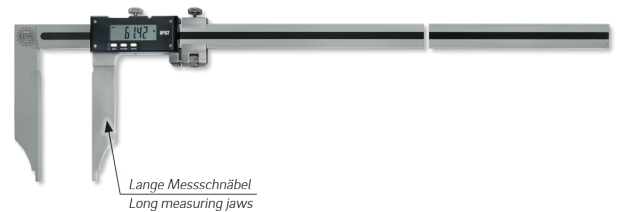

## Digital-Messschieber DIGI FEMO BL inox im Etui mit langen Schnäbeln 600x300/0,01mm IP67

**Artikelnummer:** 1851223ip  
**EAN / GTIN:** 4066918070098  
**Herstellernummer:** 00702IP67  
**Warentarifnummer:** 90173000  
**Versandart:** Paketdienst  
**Gewicht:** 2.85kg

### Produktbeschreibung

- Werksnorm
- Schutzart IP67, Sylvac System
- Feststellschraube und Feineinstellung
- rostfreier Stahl gehärtet
- großes LCD Display

#### Funktionen:

- Ein/Aus
- Auto-On bei Bewegung
- mm/inch Umschaltung
- 0-Punkt an jeder Position
- ABS-Funktion (fester 0-Punkt)
- absolutes System
- Preset Funktion ±
- Datenausgang Proximity

## Technische Daten

<b>Größe:</b>	600x300/0,01mm IP67
<b>Artikelnummer:</b>	1851223ip
<b>Marke:</b>	DEMM
<b>Herstellernummer:</b>	00702IP67
<b>Ablesung:</b>	0,01mm / .0005 inch
<b>Datenausgang:</b>	Proximity
<b>Feineinstellung:</b>	Mit
<b>Feststellschraube:</b>	Ja
<b>Genauigkeit:</b>	0,04mm
<b>Material rostfreier Stahl:</b>	gehärtet
<b>Messbereich:</b>	600mm / 24 inch
<b>Schnabellänge:</b>	300mm
<b>Schutzart:</b>	IP67
<b>Gewicht:</b>	2,85kg