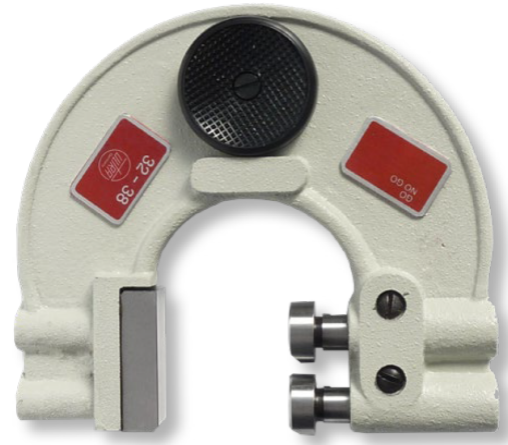

Grensrachenlehren verstellbar
2 Messfl. verstellbar/1 Backen fest
213-225mm

Artikelnummer: 1155125
EAN / GTIN: 4066918019721
Warentarifnummer: 90318020
Versandart: Paketdienst
Gewicht: 3.2kg

Produktbeschreibung

- Werksnorm
- Messflächen aus Lehrenstahl gehärtet
- Einmäutig, Gutseite und Ausschusseite in einem Rachen
- 2 Messflächen verstellbar und 1 Messbacke fest

Lieferung einzeln verpackt

! Falls zusätzlich eine Werks-Kalibrierung mit Maßeinstellung beauftragt wird ist die Angabe des Maßes und der Toleranz notwendig.

Technische Daten

Größe: 213-225mm
Artikelnummer: 1155125
Marke: ULTRA
Einstellbereich: 213-225mm
Material: Stahl
gehärtet
Messflächenebenheit: 0,0015mm
Gewicht: 3,2kg