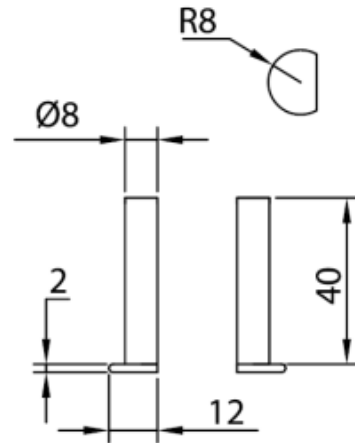

Taster für Nuten (Paar)
für DEMM Universalvergleichsmessgeräte
R8 12x2 / Ø 8x42mm

Artikelnummer: 1390305
EAN / GTIN: 4066918051707
Herstellernummer: 00290
Warentarifnummer: 90179000
Versandart: Paketdienst
Gewicht: 0.04kg

Produktbeschreibung

- Spezialstahl gehärtet
- passend zu QUICK CHECK Nr. 1390 1.. / 1390 2.. , CIRCE Nr. 1851 8.. mit und ohne ip, PEGASO P Nr. 1851 9.. , PLATON Nr. 1399 1.. / 1399 2.. / 1398 5.. / 1398 6.. und GEA Nr. 1399 6..

Lieferung paarweise verpackt

! Andere Tastertypen und Sonderanfertigungen auf [Anfrage](#).

Technische Daten

Größe: R8 12x2 / Ø 8x42mm
Artikelnummer: 1390305
Marke: DEMM
Herstellernummer: 00290
Einspannschaft: Ø 8mm
Größe: R8 12x2 / Ø 8x42mm
Material: Stahl gehärtet
Typ: für Nuten
Gewicht: 0,04kg