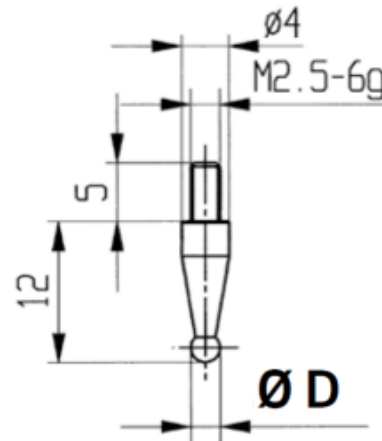

Messeinsätze für Messuhren Spezialstahl mit Kugel Ø6mm

Artikelnummer: 1330110-6
EAN / GTIN: 4066918046123
Herstellernummer: 62044
Warentarifnummer: 90319000
Versandart: Paketdienst
Gewicht: 0.01kg

Produktbeschreibung

- Für Messuhren und Feinzeiger
- Anschlussgewinde M2,5

Lieferung einzeln verpackt

Technische Daten

Größe: $\text{Ø}6\text{mm}$
Artikelnummer: 1330110-6
Marke: KÄFER
Herstellernummer: 62044
Durchmesser: 6mm
Gewicht: 0,01kg