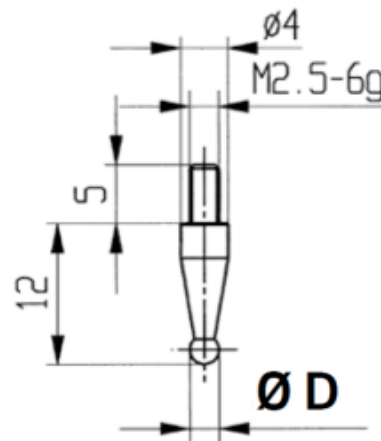

Messeinsätze für Messuhren Spezialstahl mit Kugel Ø6mm

Artikelnummer: 1330110-6
EAN / GTIN: 4066918046123
Herstellernummer: 62044
Warentarifnummer: 90319000
Versandart: Paketdienst
Gewicht: 0.01kg

Produktbeschreibung

- Für Messuhren und Feinzeiger
- Anschlussgewinde M2,5

Lieferung einzeln verpackt

Technische Daten

Größe: Ø6mm
Artikelnummer: 1330110-6
Marke: KÄFER
Herstellernummer: 62044
Durchmesser: 6mm
Gewicht: 0,01kg