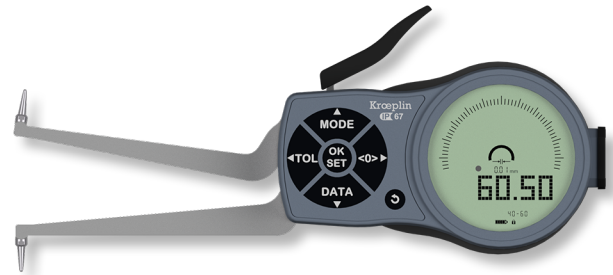

Digital-Schnelltaster für Innenmessung
inkl. Werkskalibrierschein
40-60/0,01/85mm IP67

Artikelnummer: 1350406
EAN / GTIN: 4066918048585
Herstellernummer: L240
Warentarifnummer: 90178090
Versandart: Paketdienst
Gewicht: 0.29kg

Produktbeschreibung

- Werksnorm
- Schutzart IP67
- großes LCD-Display mit 250° Anzeigebereich und längerem Analogzeiger
- volle Digitalskala
- 1 fester, 1 beweglicher Tastarm
- Messkontakte Hartmetall

Lieferung in Kartonbox inkl. Werkskalibrierschein

Funktionen:

- Ein/Aus
- mm/inch Umschaltung
- Skalenteilungswert umschaltbar 0,001 / 0,002 / 0,005 / 0,01 / 0,02 / 0,05mm
- 0-Punkt an jeder Position
- ABS-Funktion
- MIN / MAX / HOLD Funktion
- Toleranzampel LED rot/grün
- 20% größerer Speicher (bis zu 100 Messwerte)
- Datenausgang Variabel (Bluetooth / USB-V2.0 / Digimatic-V2.0 / Funk-V2.0)

! Andere Messbereiche, Tasterformen und Holzetuis auf [Anfrage](#).

Technische Daten

Größe:	40-60/0,01/85mm IP67
Artikelnummer:	1350406
Marke:	KROEPLIN
Herstellernummer:	L240
Ablesung:	0,01mm
Fehler max.:	0,03mm
Messbereich:	40-60mm
Messkraft:	1,1-1,6N
Tastarmlänge:	85mm
Gewicht:	0,29kg