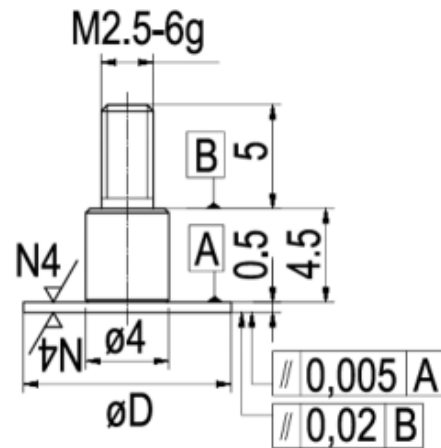

Messeinsätze für Messuhren Spezialstahl mit Messteller Ø10mm

Artikelnummer: 1330163-10
EAN / GTIN: 4066918046741
Herstellernummer: 62402
Warentarifnummer: 90319000
Versandart: Paketdienst
Gewicht: 0.01kg

Produktbeschreibung

- Für Messuhren und Feinzeiger
- Anschlussgewinde M2,5

Lieferung einzeln verpackt

Technische Daten

Größe: Ø10mm
Artikelnummer: 1330163-10
Marke: KÄFER
Herstellernummer: 62402
Durchmesser: 10mm
Messteller höhe: 0,5mm
Gewicht: 0,01kg