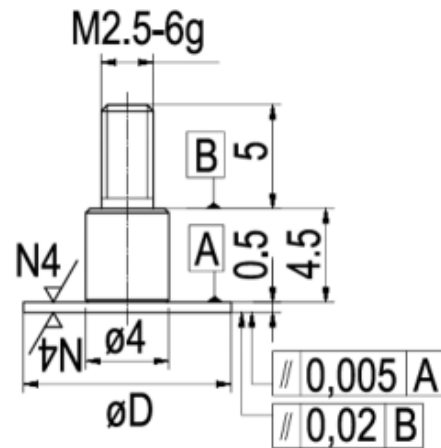

Messeinsätze für Messuhren Spezialstahl mit Messteller Ø10mm

Artikelnummer: 1330163-10
 EAN / GTIN: 4066918046741
 Herstellernummer: 62402
 Warentarifnummer: 90319000
 Versandart: Paketdienst
 Gewicht: 0.01kg

Produktbeschreibung

- Für Messuhren und Feinzeiger
- Anschlussgewinde M2,5

Lieferung einzeln verpackt

Technische Daten

Größe: Ø10mm
 Artikelnummer: 1330163-10
 Marke: KÄFER
 Herstellernummer: 62402
 Durchmesser: 10mm
 Messteller höhe: 0,5mm
 Gewicht: 0,01kg