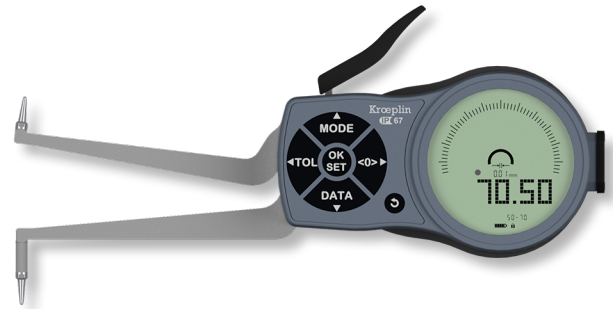

**Digital-Schnelltaster für Innenmessung**  
**inkl. Werkskalibrierschein**  
**50-70/0,01/85mm IP67**

**Artikelnummer:** 1350407  
**EAN / GTIN:** 4066918048592  
**Herstellernummer:** L250  
**Warentarifnummer:** 90178090  
**Versandart:** Paketdienst  
**Gewicht:** 0.29kg

**Produktbeschreibung**

- Werksnorm
- Schutzart IP67
- großes LCD-Display mit 250° Anzeigebereich und längerem Analogzeiger
- volle Digitalskala
- 1 fester, 1 beweglicher Tastarm
- Messkontakte Hartmetall

**Lieferung in Kartonbox inkl. Werkskalibrierschein**

**Funktionen:**

- Ein/Aus
- mm/inch Umschaltung
- Skalenteilungswert umschaltbar 0,001 / 0,002 / 0,005 / 0,01 / 0,02 / 0,05mm
- 0-Punkt an jeder Position
- ABS-Funktion
- MIN / MAX / HOLD Funktion
- Toleranzampel LED rot/grün
- 20% größerer Speicher (bis zu 100 Messwerte)
- Datenausgang Variabel (Bluetooth / USB-V2.0 / Digimatic-V2.0 / Funk-V2.0)

## Technische Daten

<b>Größe:</b>	50-70/0,01/85mm IP67
<b>Artikelnummer:</b>	1350407
<b>Marke:</b>	KROEPLIN
<b>Herstellernummer:</b>	L250
<b>Ablesung:</b>	0,01mm
<b>Fehler max.:</b>	0,03mm
<b>Messbereich:</b>	50-70mm
<b>Messkraft:</b>	1,1-1,6N
<b>Tastarmlänge:</b>	85mm
<b>Gewicht:</b>	0,29kg