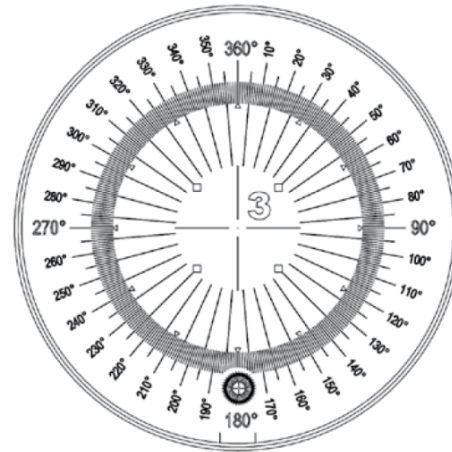

**Sonderskala für Messlupen**  
**passend zu Modell Nr. 2192 1., 2192 2., 2193 511**

**Tech-Line**

**Artikelnummer:** 2192503  
**EAN / GTIN:** 4066918089939  
**Warentarifnummer:** 90138080  
**Versandart:** Paketdienst  
**Gewicht:** 0.01kg

**Produktbeschreibung**

**Technische Daten**

**Größe:** Tech-  
Line  
**Artikelnummer:** 2192503  
**Marke:** ULTRA  
**Gewicht:** 0,01kg