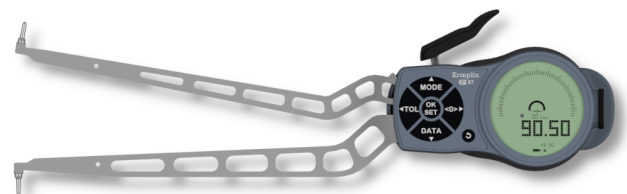

**Digital-Schnelltaster für Innenmessung
mit langen Tastarmen inkl. Werkskalibrierschein
40-90/0,02/192mm IP67**

Artikelnummer: 1350223
EAN / GTIN: 4066918105110
Herstellernummer: L440
Warentarifnummer: 90178090
Versandart: Paketdienst
Gewicht: 0.42kg

Produktbeschreibung

- Werksnorm
- Schutzart IP67
- großes LCD-Display mit 250° Anzeigebereich und längerem Analogzeiger
- volle Digitalskala
- 1 fester, 1 beweglicher Tastarm
- Messkontakte Hartmetall

Lieferung in Kartonbox inkl. Werkskalibrierschein

Funktionen:

- Ein/Aus
- mm/inch Umschaltung
- Skalenteilungswert umschaltbar 0,001 / 0,002 / 0,005 / 0,01 / 0,02 / 0,05mm
- 0-Punkt an jeder Position
- ABS-Funktion
- MIN / MAX / HOLD Funktion
- Toleranzampel LED rot/grün
- 20% größerer Speicher (bis zu 100 Messwerte)
- Datenausgang Variabel (Bluetooth / USB-V2.0 / Digimatic-V2.0 / Funk-V2.0)

! Andere Messbereiche, Tasterformen und Holzetuis auf [Anfrage](#).

Technische Daten

Größe:	40-90/0,02/192mm IP67
Artikelnummer:	1350223
Marke:	KROEPLIN
Herstellernummer:	L440
Ablesung:	0,02mm
Fehler max.:	0,06mm
Messbereich:	40-90mm
Messkraft:	1,0-1,8N
Tastarmlänge:	192mm
Gewicht:	0,42kg