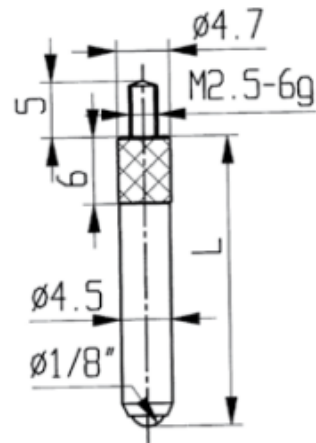

## Messeinsätze für Messuhren Spezialstahl mit Halbkugel 80mm

**Artikelnummer:** 1330109-80  
**EAN / GTIN:** 4066918046000  
**Herstellernummer:** 62097  
**Warentarifnummer:** 90319000  
**Versandart:** Paketdienst  
**Gewicht:** 0.01kg

### Produktbeschreibung

- Für Messuhren und Feinzeiger
- Anschlussgewinde M2,5

**Lieferung einzeln verpackt**

### Technische Daten

**Größe:** 80mm  
**Artikelnummer:** 1330109-80  
**Marke:** KÄFER  
**Herstellernummer:** 62097  
**Länge:** 80mm  
**Gewicht:** 0,01kg