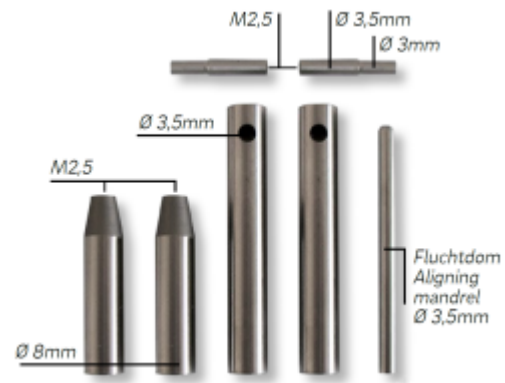

**Taster Adaptersätze im Etui für Nr. 1330 ... und 2050 3..  
für DEMM Universalverlgleichsmessgeräte QUICK-CHECK**

**7-teilig / 7 parts**

Artikelnummer: 1390901  
EAN / GTIN: 4066918051905  
Warentarifnummer: 90173000  
Versandart: Paketdienst  
Gewicht: 0.33kg

#### Inhalt:

- Messtaster Paar  $\varnothing$  8x53mm mit Aufnahmebohrung  $\varnothing$  3,5mm
- Messeinsatzadapter Paar  $\varnothing$  3/3,5mm mit Innengewinde M2,5 (für Messeinsätze Nr. 1330 ... Nr. 2050 3..)
- Messtaster Paar  $\varnothing$  8x35mm oben mit Innengewinde M2,5 (für Messeinsätze Nr. 1330 ...)
- Fluchtdorn  $\varnothing$  3,5x70mm

#### Anwendungen:

- Mit diesem Zubehörsatz können alle Messeinsätze für Messuhren mit Gewinde M2,5 sowie Messkugeln im Halter adaptiert werden.
- Ihre QUICK CHECK Universalmessgeräte Nr. 1390 1.. und Nr. 1390 2.. werden einfach und kostengünstig, auf ständig neue Messaufgaben angepasst.

## Technische Daten

**Größe:** 7-teilig / 7 parts

**Artikelnummer:** 1390901

**Marke:** ULTRA

**Größe:** 150x50x20mm

**Satz:** 7-teilig

**Gewicht:** 0,33kg