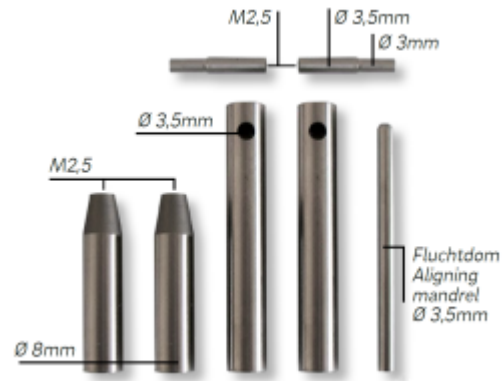

**Taster Adaptersätze im Etui für Nr. 1330 ... und 2050 3..  
für DEMM Universalverlgleichsmessgeräte QUICK-CHECK**

**7-teilig / 7 parts**

**Artikelnummer:** 1390901  
**EAN / GTIN:** 4066918051905  
**Warentarifnummer:** 90173000  
**Versandart:** Paketdienst  
**Gewicht:** 0.33kg

#### Inhalt:

- Messtaster Paar Ø 8x53mm mit Aufnahmebohrung Ø 3,5mm
- Messeinsatzadapter Paar Ø 3/3,5mm mit Innengewinde M2,5 (für Messeinsätze Nr. 1330 ... Nr. 2050 3..)
- Messtaster Paar Ø 8x35mm oben mit Innengewinde M2,5 (für Messeinsätze Nr. 1330 ...)
- Fluchtdorn Ø 3,5x70mm

#### Anwendungen:

- Mit diesem Zubehörsatz können alle Messeinsätze für Messuhren mit Gewinde M2,5 sowie Messkugeln im Halter adaptiert werden.
- Ihre QUICK CHECK Universalmessgeräte Nr. 1390 1.. und Nr. 1390 2.. werden einfach und kostengünstig, auf ständig neue Messaufgaben angepasst.

## Technische Daten

**Größe:** 7-teilig / 7 parts

**Artikelnummer:** 1390901

**Marke:** ULTRA

**Größe:** 150x50x20mm

**Satz:** 7-teilig

**Gewicht:** 0,33kg