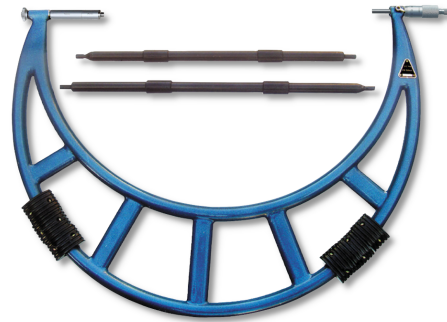

Bügelmessschrauben ULTRA active, auswechselbare Einsätze
Hartmetallmessflächen Ø 8mm, Stg. 0,5mm, Einstellmaße
700-800/0,01mm

Artikelnummer: 5013209
EAN / GTIN: 4066918094230
Warentarifnummer: 90173000
Versandart: Paketdienst
Gewicht: 14kg

Produktbeschreibung

- DIN 863
- Ableseteile mattverchromt
- Hartmetallmessflächen Ø 8mm
- Spindelsteigung 0,5mm
- Spindelklemmung mit Hebel
- Gefühlsratsche
- Rohrbügel mit Handwärmeschutz

Lieferung im Etui inklusive Einstellmaße

Technische Daten

Größe:	700-800/0,01mm
Artikelnummer:	5013209
Marke:	ULTRA
Ableseteile:	mattverchromt
Ablesung:	0,01mm
Bügel:	Rohr
Einstellmaße:	725/775mm
Handwärmeschutz:	Ja
Hartmetallmessflächen:	Ø 8mm
Messbereich:	700-800mm
Spindelsteigung:	0,5mm
Gewicht:	14kg