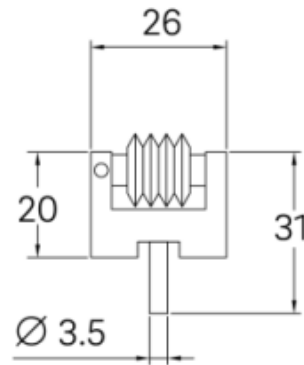

**Gewinderollen (Paar) 60° metrisch  
mit Einspannschaft Ø 3,5mm  
2,5mm 60°**

**Artikelnummer:** 1159926  
**EAN / GTIN:** 4066918020161  
**Herstellernummer:** 00317  
**Warentarifnummer:** 90318020  
**Versandart:** Paketdienst  
**Gewicht:** 0.08kg

60° metrisch / 60° metric

## Technische Daten

**Größe:** 2,5mm 60°  
**Artikelnummer:** 1159926  
**Marke:** DEMM  
**Herstellernummer:** 00317  
**Größe:** 2,5mm 60°  
**Material:** Stahl  
gehärtet  
**Gewicht:** 0,08kg