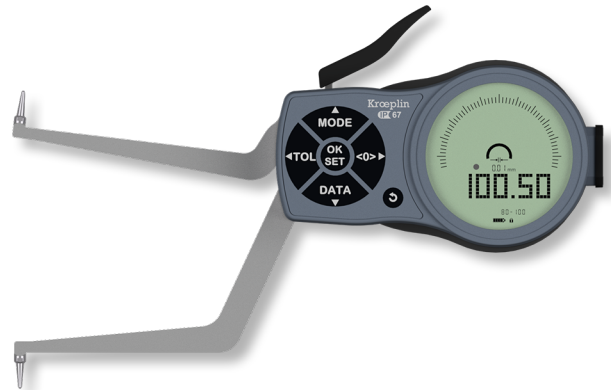

Digital-Schnelltaster für Innenmessung
inkl. Werkskalibrierschein
80-100/0,01/85mm IP67

Artikelnummer: 1350410
EAN / GTIN: 4066918048622
Herstellernummer: L280
Warentarifnummer: 90178090
Versandart: Paketdienst
Gewicht: 0.29kg

Produktbeschreibung

- Werksnorm
- Schutzart IP67
- großes LCD-Display mit 250° Anzeigebereich und längerem Analogzeiger
- volle Digitalskala
- 1 fester, 1 beweglicher Tastarm
- Messkontakte Hartmetall

Lieferung in Kartonbox inkl. Werkskalibrierschein

Funktionen:

- Ein/Aus
- mm/inch Umschaltung
- Skalenteilungswert umschaltbar 0,001 / 0,002 / 0,005 / 0,01 / 0,02 / 0,05mm
- 0-Punkt an jeder Position
- ABS-Funktion
- MIN / MAX / HOLD Funktion
- Toleranzampel LED rot/grün
- 20% größerer Speicher (bis zu 100 Messwerte)
- Datenausgang Variabel (Bluetooth / USB-V2.0 / Digimatic-V2.0 / Funk-V2.0)

! Andere Messbereiche, Tasterformen und Holzetuis auf [Anfrage](#).

Technische Daten

Größe:	80-100/0,01/85mm IP67
Artikelnummer:	1350410
Marke:	KROEPLIN
Herstellernummer:	L280
Ablesung:	0,01mm
Fehler max.:	0,03mm
Messbereich:	80-100mm
Messkraft:	1,1-1,6N
Tastarmlänge:	85mm
Gewicht:	0,29kg