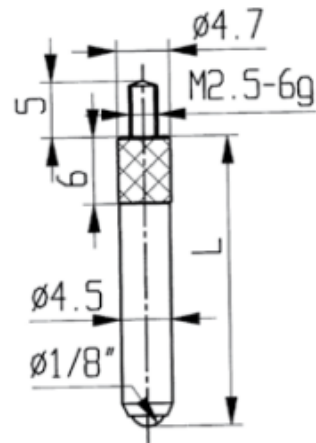

Messeinsätze für Messuhren Spezialstahl mit Halbkugel 40mm

Artikelnummer: 1330109-40
EAN / GTIN: 4066918045966
Herstellernummer: 62093
Warentarifnummer: 90319000
Versandart: Paketdienst
Gewicht: 0.01kg

Produktbeschreibung

- Für Messuhren und Feinzeiger
- Anschlussgewinde M2,5

Lieferung einzeln verpackt

Technische Daten

Größe: 40mm
Artikelnummer: 1330109-40
Marke: KÄFER
Herstellernummer: 62093
Länge: 40mm
Gewicht: 0,01kg