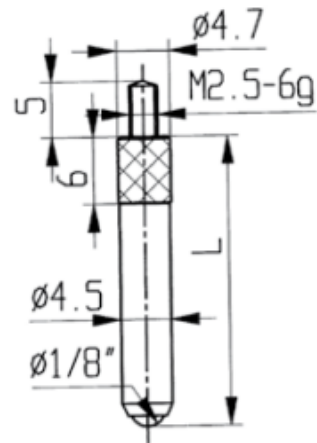

Messeinsätze für Messuhren Spezialstahl mit Halbkugel 40mm

Artikelnummer: 1330109-40
EAN / GTIN: 4066918045966
Herstellernummer: 62093
Warentarifnummer: 90319000
Versandart: Paketdienst
Gewicht: 0.01kg

Produktbeschreibung

- Für Messuhren und Feinzeiger
- Anschlussgewinde M2,5

Lieferung einzeln verpackt

Technische Daten

Größe: 40mm
Artikelnummer: 1330109-40
Marke: KÄFER
Herstellernummer: 62093
Länge: 40mm
Gewicht: 0,01kg