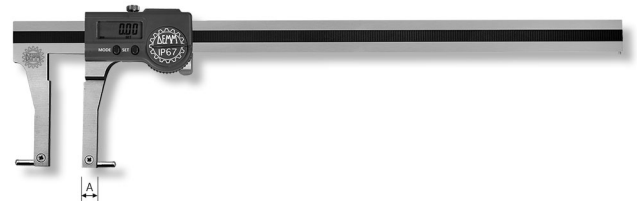

**Digital-Universalmessschieber DIGI ULISSE I/E inox im Etui  
für Innen- und Außenmessung, inklusive Einsätze  
44-500/0-420/103/0,01mm IP67**

**Artikelnummer:** 1854102  
**EAN / GTIN:** 4066918072023  
**Herstellernummer:** 00794  
**Warentarifnummer:** 90173000  
**Versandart:** Paketdienst  
**Gewicht:** 0.65kg

## Produktbeschreibung

- Werksnorm
- Schutzart IP67, Sylvac System
- Feststellschraube
- rostfreier Stahl gehärtet
- großes LCD Display
- Messeinsätze auswechselbar

**Lieferung im Etui inklusive 1 Paar Hülsen Ø 3,5mm mit Innengewinde M 2,5 und Messeinsätzen mit Kugel Ø 3mm**

### Funktionen:

- Ein/Aus
- Auto-On bei Bewegung
- mm/inch Umschaltung
- 0-Punkt an jeder Position
- ABS-Funktion (fester 0-Punkt)
- absolutes System
- Preset Funktion ±
- Datenausgang Proximity

## Technische Daten

<b>Größe:</b>	44-500/0-420/103/0,01mm IP67
<b>Artikelnummer:</b>	1854102
<b>Marke:</b>	DEMM
<b>Herstellernummer:</b>	00794
<b>Ablesung:</b>	0,01mm / .0005 inch
<b>Aufnahme Messeinsätze:</b>	M2,5
<b>Datenausgang:</b>	Proximity
<b>Feststellschraube:</b>	Ja
<b>Genauigkeit:</b>	0,03mm
<b>Material rostfreier Stahl:</b>	gehärtet
<b>Maß A:</b>	9mm
<b>Messbereich außen:</b>	0-420mm/0-16,5 in
<b>Messbereich innen:</b>	44-500mm/1,5-19,5 in
<b>Schnabellänge:</b>	103mm
<b>Gewicht:</b>	0,65kg