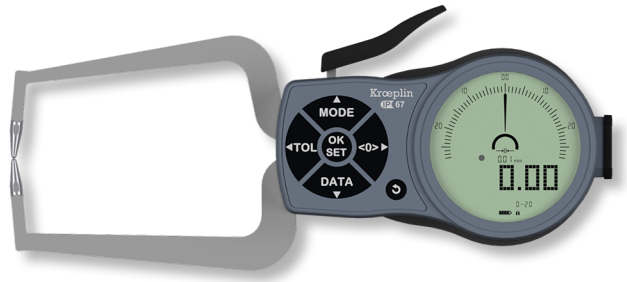

**Digital-Schnelltaster für Außenmessung**  
**inkl. Werkskalibrierschein**  
**0-20/0,01/85mm IP67**

**Artikelnummer:** 1351322  
**EAN / GTIN:** 4066918048882  
**Herstellernummer:** K220  
**Warentarifnummer:** 90178090  
**Versandart:** Paketdienst  
**Gewicht:** 0.3kg

## Produktbeschreibung

- Werksnorm
- Schutzart IP67
- großes LCD-Display mit 250° Anzeigebereich und längerem Analogzeiger
- volle Digitalskala
- 1 fester, 1 beweglicher Tastarm
- Messkontakte Hartmetall

#### Funktionen:

- Ein/Aus
- mm/inch Umschaltung
- Skalenteilungswert umschaltbar 0,001 / 0,002 / 0,005 / 0,01 / 0,02 / 0,05mm
- 0-Punkt an jeder Position
- ABS-Funktion
- MIN / MAX / HOLD Funktion
- Toleranzampel LED rot/grün
- 20% größerer Speicher (bis zu 100 Messwerte)
- Datenausgang Variabel (Bluetooth / USB-V2.0 / Digimatic-V2.0 / Funk-V2.0)

## Technische Daten

<b>Größe:</b>	0-20/0,01/85mm IP67
<b>Artikelnummer:</b>	1351322
<b>Marke:</b>	KROEPLIN
<b>Herstellernummer:</b>	K220
<b>Ablesung:</b>	0,01mm
<b>Fehler max.:</b>	0,03mm
<b>Messbereich:</b>	0-20mm
<b>Messkraft:</b>	1,1-1,6N
<b>Tastarmlänge:</b>	85mm
<b>Gewicht:</b>	0,3kg