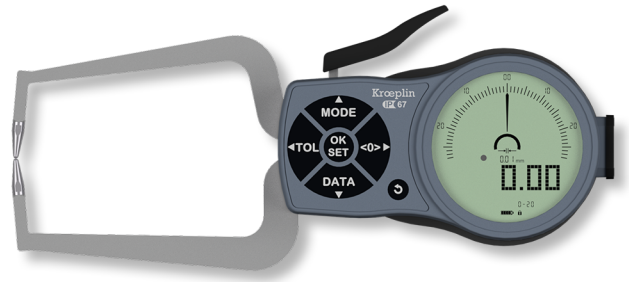

**Digital-Schnelltaster für Außenmessung**  
**inkl. Werkskalibrierschein**  
**0-20/0,01/85mm IP67**

**Artikelnummer:** 1351322  
**EAN / GTIN:** 4066918048882  
**Herstellernummer:** K220  
**Warentarifnummer:** 90178090  
**Versandart:** Paketdienst  
**Gewicht:** 0.3kg

## Produktbeschreibung

- Werksnorm
- Schutzart IP67
- großes LCD-Display mit 250° Anzeigebereich und längerem Analogzeiger
- volle Digitalskala
- 1 fester, 1 beweglicher Tastarm
- Messkontakte Hartmetall

#### Funktionen:

- Ein/Aus
- mm/inch Umschaltung
- Skalenteilungswert umschaltbar 0,001 / 0,002 / 0,005 / 0,01 / 0,02 / 0,05mm
- 0-Punkt an jeder Position
- ABS-Funktion
- MIN / MAX / HOLD Funktion
- Toleranzampel LED rot/grün
- 20% größerer Speicher (bis zu 100 Messwerte)
- Datenausgang Variabel (Bluetooth / USB-V2.0 / Digimatic-V2.0 / Funk-V2.0)

## Technische Daten

<b>Größe:</b>	0-20/0,01/85mm IP67
<b>Artikelnummer:</b>	1351322
<b>Marke:</b>	KROEPLIN
<b>Herstellernummer:</b>	K220
<b>Ablesung:</b>	0,01mm
<b>Fehler max.:</b>	0,03mm
<b>Messbereich:</b>	0-20mm
<b>Messkraft:</b>	1,1-1,6N
<b>Tastarmlänge:</b>	85mm
<b>Gewicht:</b>	0,3kg