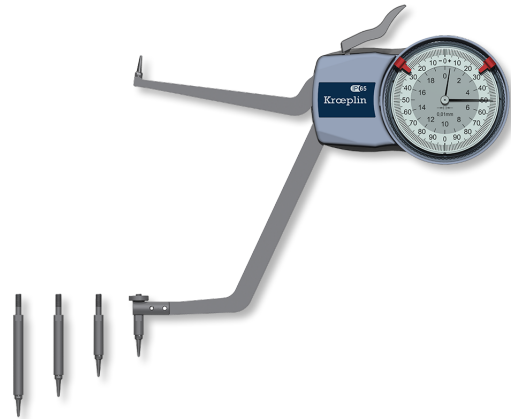

**Schnelltaster für Innenmessung  
mit auswechselbaren Tastern inkl. Werkskalibrierschein  
130-180/0,01/85mm IP65**

**Artikelnummer:** 1354127  
**EAN / GTIN:** 4066918049155  
**Herstellernummer:** H2M130  
**Warentarifnummer:** 90178090  
**Versandart:** Paketdienst  
**Gewicht:** 0.24kg

## Produktbeschreibung

- Werksnorm
- Schutzart IP65
- Toleranzmarken einstellbar
- 1 fester, 1 beweglicher Tastarm
- Messkontakte Hartmetall

**Lieferung in Kartonbox inkl. Werkskalibrierschein**

**! Andere Messbereiche, Tasterformen und Holzetuis auf [Anfrage](#).**

## Technische Daten

<b>Größe:</b>	130-180/0,01/85mm IP65
<b>Artikelnummer:</b>	1354127
<b>Marke:</b>	KROEPLIN
<b>Herstellernummer:</b>	H2M130
<b>Ablesung:</b>	0,01mm
<b>Fehler max.:</b>	0,03mm
<b>Messbereich:</b>	130-180mm
<b>Messkraft:</b>	1,1-1,6N
<b>Tastarmlänge:</b>	85mm
<b>Gewicht:</b>	0,24kg