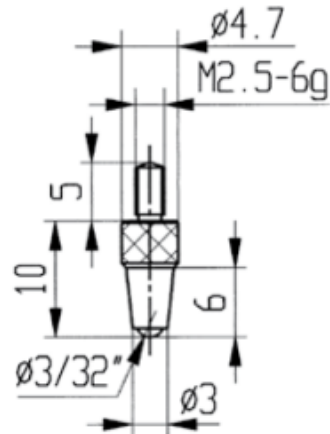

Messeinsätze für Messuhren Spezialstahl mit Halbkugel 10mm

Artikelnummer: 1330113
EAN / GTIN: 4066918046246
Herstellernummer: 62027
Warentarifnummer: 90319000
Versandart: Paketdienst
Gewicht: 0.01kg

Produktbeschreibung

- Für Messuhren und Feinzeiger
- Anschlussgewinde M2,5

Lieferung einzeln verpackt

Technische Daten

Größe: 10mm
Artikelnummer: 1330113
Marke: KÄFER
Herstellernummer: 62027
Gewicht: 0,01kg