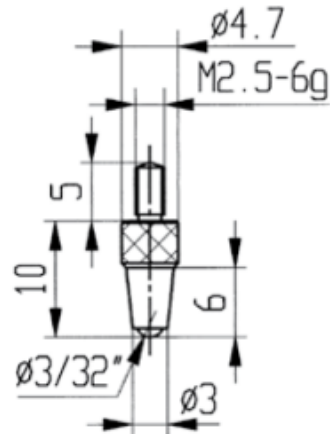

## Messeinsätze für Messuhren Spezialstahl mit Halbkugel 10mm

**Artikelnummer:** 1330113  
**EAN / GTIN:** 4066918046246  
**Herstellernummer:** 62027  
**Warentarifnummer:** 90319000  
**Versandart:** Paketdienst  
**Gewicht:** 0.01kg

### Produktbeschreibung

- Für Messuhren und Feinzeiger
- Anschlussgewinde M2,5

**Lieferung einzeln verpackt**

### Technische Daten

**Größe:** 10mm  
**Artikelnummer:** 1330113  
**Marke:** KÄFER  
**Herstellernummer:** 62027  
**Gewicht:** 0,01kg