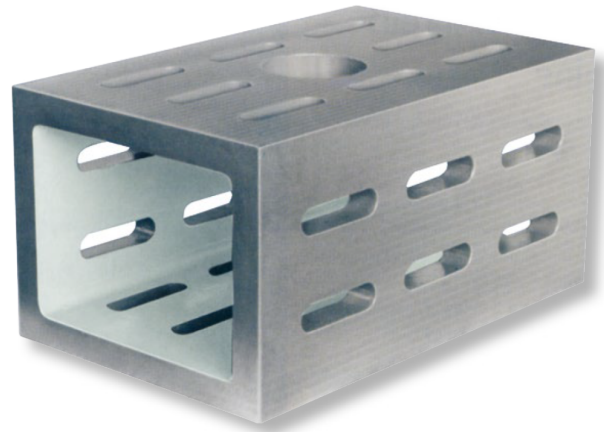

**Kastenwürfel, Spezialguss
mit Spannschlitz
400x250x200mm 20mm GG-1**

Artikelnummer: 1462103
EAN / GTIN: 4066918054944
Warentarifnummer: 90172039
Versandart: LKW Fracht
Gewicht: 50kg

Produktbeschreibung

- DIN 875 / DIN 876
- 4 Seitenflächen mit Spannschlitz
- 2 Seitenflächen offen

Lieferung einzeln verpackt

1462 1..: Güte 1 (geschliffen)

1462 2..: Güte 3 (gefräst/gehobelt)

! Größere Abmessungen, höhere Genauigkeit sowie mehrere maßgleich bearbeitete Würfel auf [Anfrage](#).

Technische Daten

Größe: 400x250x200mm 20mm GG-1
Artikelnummer: 1462103
Marke: ULTRA
Größe: 400x250x200mm
Güte: 1
Schlitzbreite: 20mm
Gewicht: 50kg