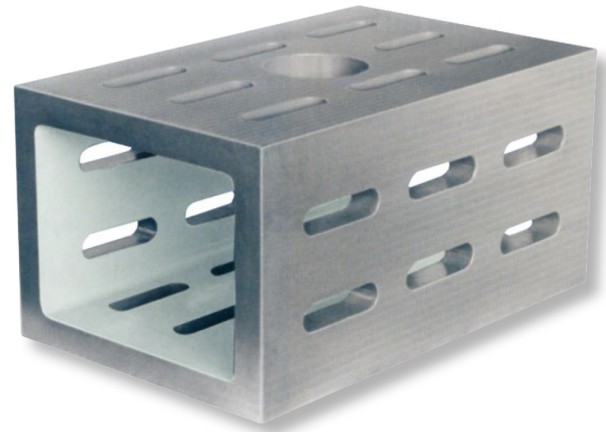

**Kastenwürfel, Spezialguss  
mit Spannschlitz  
400x250x200mm 20mm GG-1**

**Artikelnummer:** 1462103  
**EAN / GTIN:** 4066918054944  
**Warentarifnummer:** 90172039  
**Versandart:** LKW Fracht  
**Gewicht:** 50kg

### Produktbeschreibung

- DIN 875 / DIN 876
- 4 Seitenflächen mit Spannschlitz
- 2 Seitenflächen offen

#### Lieferung einzeln verpackt

**1462 1..:** Güte 1 (geschliffen)

**1462 2..:** Güte 3 (gefräst/gehobelt)

**! Größere Abmessungen, höhere Genauigkeit sowie mehrere maßgleich bearbeitete Würfel auf [Anfrage](#).**

### Technische Daten

**Größe:** 400x250x200mm 20mm GG-1  
**Artikelnummer:** 1462103  
**Marke:** ULTRA  
**Größe:** 400x250x200mm  
**Güte:** 1  
**Schlitzbreite:** 20mm  
**Gewicht:** 50kg