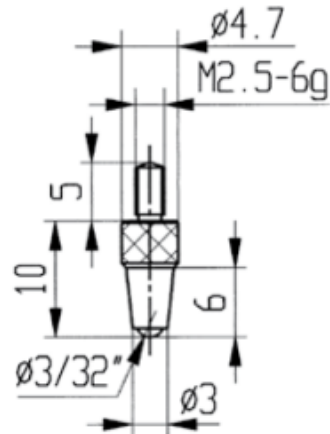

## Messeinsätze für Messuhren Hartmetall mit Halbkugel Ø3mm

**Artikelnummer:** 1330213  
**EAN / GTIN:** 4066918046963  
**Herstellernummer:** 62080  
**Warentarifnummer:** 90319000  
**Versandart:** Paketdienst  
**Gewicht:** 0.01kg

### Produktbeschreibung

- Für Messuhren und Feinzeiger
- Anschlussgewinde M2,5

**Lieferung einzeln verpackt**

### Technische Daten

**Größe:**  $\varnothing 3\text{mm}$   
**Artikelnummer:** 1330213  
**Marke:** KÄFER  
**Herstellernummer:** 62080  
**Gewicht:** 0,01kg