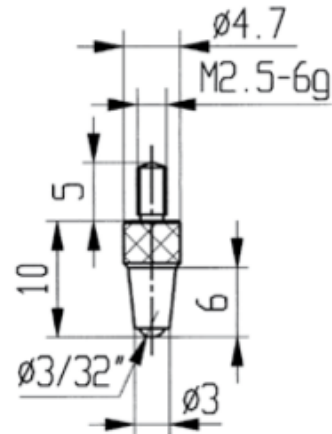

Messeinsätze für Messuhren Hartmetall mit Halbkugel Ø3mm

Artikelnummer: 1330213
EAN / GTIN: 4066918046963
Herstellernummer: 62080
Warentarifnummer: 90319000
Versandart: Paketdienst
Gewicht: 0.01kg

Produktbeschreibung

- Für Messuhren und Feinzeiger
- Anschlussgewinde M2,5

Lieferung einzeln verpackt

Technische Daten

Größe: $\varnothing 3\text{mm}$
Artikelnummer: 1330213
Marke: KÄFER
Herstellernummer: 62080
Gewicht: 0,01kg