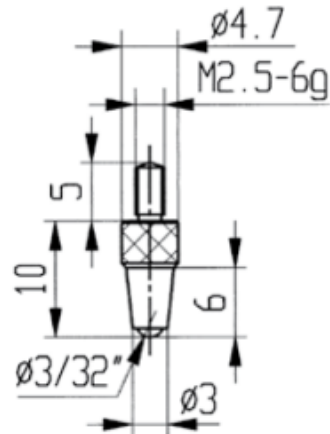

Messeinsätze für Messuhren Hartmetall mit Halbkugel Ø3mm

Artikelnummer: 1330213
EAN / GTIN: 4066918046963
Herstellernummer: 62080
Warentarifnummer: 90319000
Versandart: Paketdienst
Gewicht: 0.01kg

Produktbeschreibung

- Für Messuhren und Feinzeiger
- Anschlussgewinde M2,5

Lieferung einzeln verpackt

Technische Daten

Größe: $\varnothing 3\text{mm}$
Artikelnummer: 1330213
Marke: KÄFER
Herstellernummer: 62080
Gewicht: 0,01kg