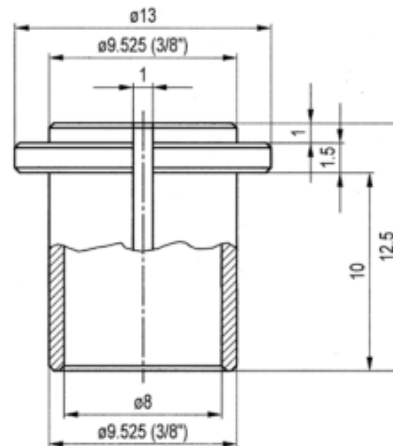

## Messuhren Zubehör Reduzierhülse

### Ø 3/8" auf/to Ø8mm

Artikelnummer: 1331201  
EAN / GTIN: 4066918047380  
Herstellernummer: 62168  
Warentarifnummer: 90319000  
Versandart: Paketdienst  
Gewicht: 0.01kg

## Produktbeschreibung

- 1331 101:** Abhebevorrichtung Ø 40mm
- 1331 102:** Abhebevorrichtung Ø 58mm
- 1332 101:** Rückendeckel mit Öse Ø 40mm
- 1332 102:** Rückendeckel mit Öse Ø 58mm
- 1332 201:** Rückendeckel mit Magnet Ø 40mm
- 1332 202:** Rückendeckel mit Magnet Ø 40mm
- 1331 201:** Reduzierhülse für Ø 3/8" auf Ø 8mm

## Technische Daten

Größe: Ø 3/8" auf/to Ø8mm  
Artikelnummer: 1331201  
Marke: KÄFER  
Herstellernummer: 62168  
Typ: Reduzierhülse  
Gewicht: 0,01kg