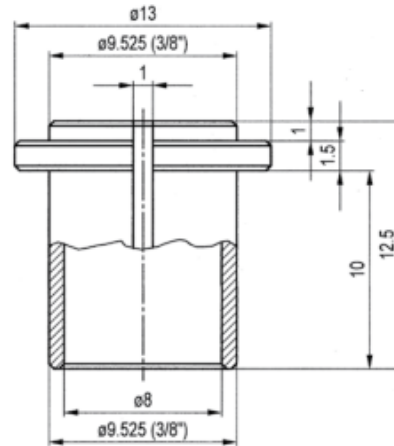

Messuhren Zubehör Reduzierhülse

Ø 3/8" auf/to Ø8mm

Artikelnummer: 1331201
EAN / GTIN: 4066918047380
Herstellernummer: 62168
Warentarifnummer: 90319000
Versandart: Paketdienst
Gewicht: 0.01kg

Produktbeschreibung

- 1331 101:** Abhebevorrichtung Ø 40mm
- 1331 102:** Abhebevorrichtung Ø 58mm
- 1332 101:** Rückendeckel mit Öse Ø 40mm
- 1332 102:** Rückendeckel mit Öse Ø 58mm
- 1332 201:** Rückendeckel mit Magnet Ø 40mm
- 1332 202:** Rückendeckel mit Magnet Ø 40mm
- 1331 201:** Reduzierhülse für Ø 3/8" auf Ø 8mm

Lieferung einzeln verpackt

! Anderes Zubehör auf [Anfrage](#).

Technische Daten

Größe: Ø 3/8" auf/to Ø8mm
Artikelnummer: 1331201
Marke: KÄFER
Herstellernummer: 62168
Typ: Reduzierhülse
Gewicht: 0,01kg