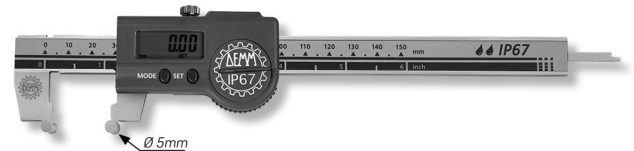

**Digital-Taschenmessschieber DIGI RAV inox im Etui
für Kegelmessungen innen/außen, Tiefenmaß eckig
10-150/0-150/Ø5/0,01mm IP67**

Artikelnummer: 1850641
EAN / GTIN: 4066918069801
Herstellernummer: 00740
Warentarifnummer: 90173000
Versandart: Paketdienst
Gewicht: 0.2kg

Produktbeschreibung

- Werksnorm
- Schutzart IP67, Sylvac System
- Feststellschraube
- rostfreier Stahl gehärtet
- großes LCD Display
- Tiefenmaß eckig

Lieferung im Etui

Funktionen:

- Ein/Aus
- Auto-On bei Bewegung
- mm/inch Umschaltung
- 0-Punkt an jeder Position
- ABS-Funktion (fester 0-Punkt)
- absolutes System
- Preset Funktion ±
- Datenausgang Proximity

Technische Daten

Größe:	10-150/0-150/Ø5/0,01mm IP67
Artikelnummer:	1850641
Marke:	DEMM
Herstellernummer:	00740
Ablesung:	0,01mm / .0005 inch
Datenausgang:	Proximity
Feststellschraube:	Ja
Genauigkeit:	0,03mm
Material rostfreier Stahl:	gehärtet
Messbereich außen:	0-150mm / 0-6 inch
Messbereich innen:	10-150mm / .5-6 inch
Schutzart:	IP67
Tiefenmaß:	eckig
Gewicht:	0,2kg