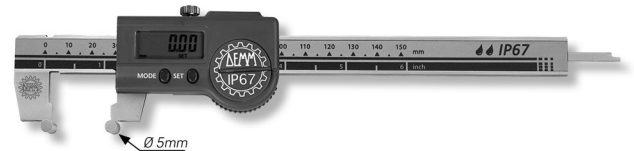

**Digital-Taschenmessschieber DIGI RAV inox im Etui  
für Kegelmessungen innen/außen, Tiefenmaß eckig  
10-150/0-150/Ø5/0,01mm IP67**

**Artikelnummer:** 1850641  
**EAN / GTIN:** 4066918069801  
**Herstellernummer:** 00740  
**Warentarifnummer:** 90173000  
**Versandart:** Paketdienst  
**Gewicht:** 0.2kg

## Produktbeschreibung

- Werksnorm
- Schutzart IP67, Sylvac System
- Feststellschraube
- rostfreier Stahl gehärtet
- großes LCD Display
- Tiefenmaß eckig

#### Funktionen:

- Ein/Aus
- Auto-On bei Bewegung
- mm/inch Umschaltung
- 0-Punkt an jeder Position
- ABS-Funktion (fester 0-Punkt)
- absolutes System
- Preset Funktion ±
- Datenausgang Proximity

## Technische Daten

<b>Größe:</b>	10-150/0-150/Ø5/0,01mm IP67
<b>Artikelnummer:</b>	1850641
<b>Marke:</b>	DEMM
<b>Herstellernummer:</b>	00740
<b>Ablesung:</b>	0,01mm / .0005 inch
<b>Datenausgang:</b>	Proximity
<b>Feststellschraube:</b>	Ja
<b>Genauigkeit:</b>	0,03mm
<b>Material rostfreier Stahl:</b>	gehärtet
<b>Messbereich außen:</b>	0-150mm / 0-6 inch
<b>Messbereich innen:</b>	10-150mm / .5-6 inch
<b>Schutzart:</b>	IP67
<b>Tiefenmaß:</b>	eckig
<b>Gewicht:</b>	0,2kg