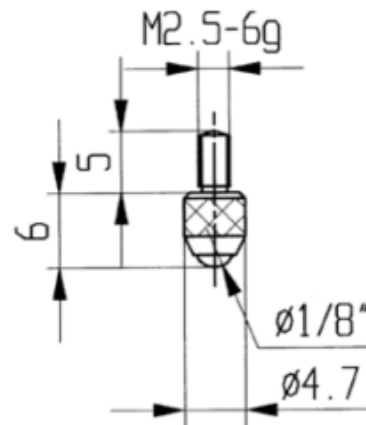

Messeinsätze für Messuhren Saphireinsatz mit Halbkugel

Artikelnummer: 1330401
EAN / GTIN: 4066918047250
Herstellernummer: 62003
Warentarifnummer: 90319000
Versandart: Paketdienst
Gewicht: 0.01kg

Produktbeschreibung

- Für Messuhren und Feinzeiger
- Anschlussgewinde M2,5

Lieferung einzeln verpackt

Technische Daten

Größe:

Artikelnummer: 1330401

Marke: KÄFER

Herstellernummer: 62003

Gewicht: 0,01kg