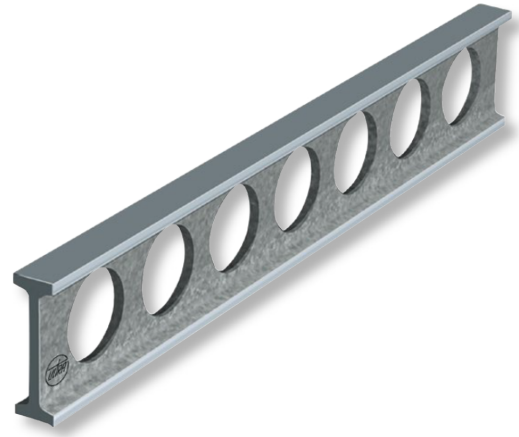

## Montagelineale aus Stahl

### 4000/180x60mm DIN 874/0

**Artikelnummer:** 1681206  
**EAN / GTIN:** 4066918065834  
**Warentarifnummer:** 90178010  
**Versandart:** LKW Fracht  
**Gewicht:** 60kg

### Produktbeschreibung

- DIN 874
- I-förmiger Querschnitt
- schmaler oder starker Querschnitt
- Löcher zur Gewichtserleichterung

**1681 ...:** DIN 874/0

**1682 ...:** DIN 874/1

**Lieferung einzeln verpackt**

## Technische Daten

<b>Größe:</b>	4000/180x60mm DIN 874/0
<b>Artikelnummer:</b>	1681206
<b>Marke:</b>	ULTRA
<b>DIN:</b>	874/0
<b>Dicke:</b>	Stark
<b>Länge:</b>	4000mm
<b>Querschnitt:</b>	180x60mm
<b>Gewicht:</b>	60kg