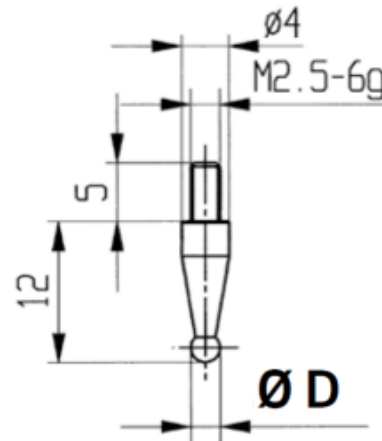

## Messeinsätze für Messuhren Spezialstahl mit Kugel Ø4mm

**Artikelnummer:** 1330110-4  
**EAN / GTIN:** 4066918046086  
**Herstellernummer:** 62040  
**Warentarifnummer:** 90319000  
**Versandart:** Paketdienst  
**Gewicht:** 0.01kg

### Produktbeschreibung

- Für Messuhren und Feinzeiger
- Anschlussgewinde M2,5

**Lieferung einzeln verpackt**

### Technische Daten

**Größe:** Ø4mm  
**Artikelnummer:** 1330110-4  
**Marke:** KÄFER  
**Herstellernummer:** 62040  
**Durchmesser:** 4mm  
**Gewicht:** 0,01kg