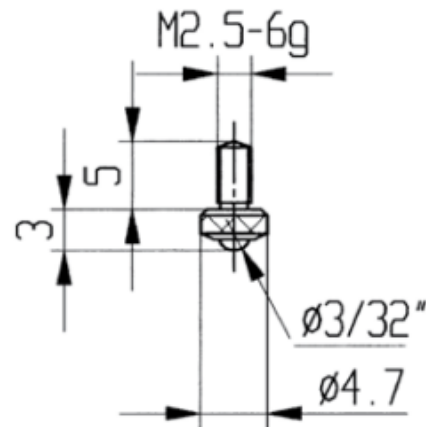

## Messeinsätze für Messuhren Spezialstahl mit Halbkugel

3mm

Artikelnummer: 1330115  
EAN / GTIN: 4066918046260  
Herstellernummer: 62029  
Warentarifnummer: 90319000  
Versandart: Paketdienst  
Gewicht: 0.01kg

### Produktbeschreibung

- Für Messuhren und Feinzeiger
- Anschlussgewinde M2,5

Lieferung einzeln verpackt

### Technische Daten

Größe: 3mm  
Artikelnummer: 1330115  
Marke: KÄFER  
Herstellernummer: 62029  
Gewicht: 0,01kg