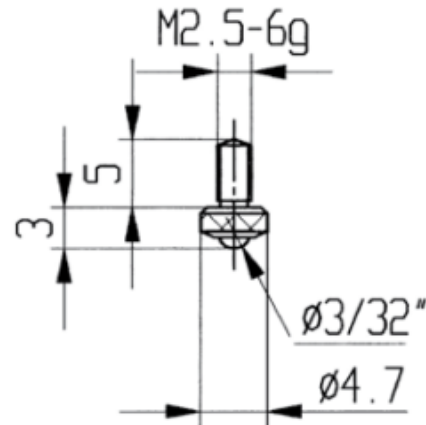

## Messeinsätze für Messuhren Spezialstahl mit Halbkugel

3mm

Artikelnummer: 1330115  
EAN / GTIN: 4066918046260  
Herstellernummer: 62029  
Warentarifnummer: 90319000  
Versandart: Paketdienst  
Gewicht: 0.01kg

### Produktbeschreibung

- Für Messuhren und Feinzeiger
- Anschlussgewinde M2,5

Lieferung einzeln verpackt

### Technische Daten

Größe: 3mm  
Artikelnummer: 1330115  
Marke: KÄFER  
Herstellernummer: 62029  
Gewicht: 0,01kg