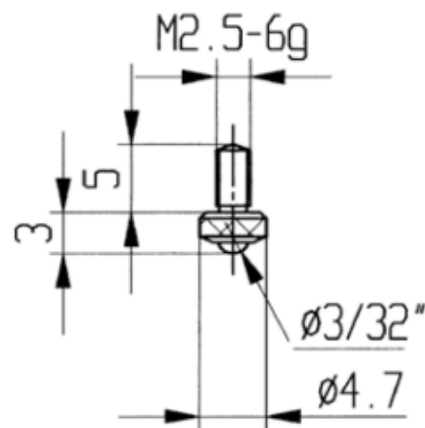

## Messeinsätze für Messuhren Spezialstahl mit Halbkugel 3mm

**Artikelnummer:** 1330115  
**EAN / GTIN:** 4066918046260  
**Herstellernummer:** 62029  
**Warentarifnummer:** 90319000  
**Versandart:** Paketdienst  
**Gewicht:** 0.01kg

### Produktbeschreibung

- Für Messuhren und Feinzeiger
- Anschlussgewinde M2,5

**Lieferung einzeln verpackt**

### Technische Daten

**Größe:** 3mm  
**Artikelnummer:** 1330115  
**Marke:** KÄFER  
**Herstellernummer:** 62029  
**Gewicht:** 0,01kg