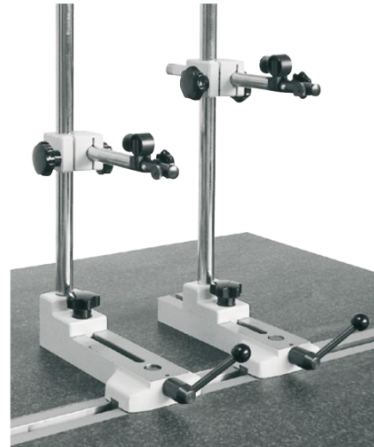

**Messtative für Messbänke  
querverschiebbar mit Support  
200/200mm**

**Artikelnummer:** 1548101  
**EAN / GTIN:** 4066918058683  
**Warentarifnummer:** 90318080  
**Versandart:** Paketdienst  
**Gewicht:** 6kg

**Produktbeschreibung**

- Querarm verschiebbar, mit Feineinstellung
- mit Oberflächenklemmung und 2 Nutsteinen 14mm
- Messuhraufnahme  $\varnothing$  8mm

**1547 1..:** Messtativ Standard

**1548 1..:** Messtativ, querverschiebbar mit Support

**Lieferung einzeln verpackt**

**! Größere Messhöhen sowie Sonderstative auf [Anfrage](#).**

**Technische Daten**

**Größe:** 200/200mm  
**Artikelnummer:** 1548101  
**Marke:** ULTRA  
**Ausführung:** Querverschiebbar  
**Ausladung:** 200mm  
**Höhe:** 200mm  
**Säulen- $\varnothing$ :** 16mm  
**Gewicht:** 6kg