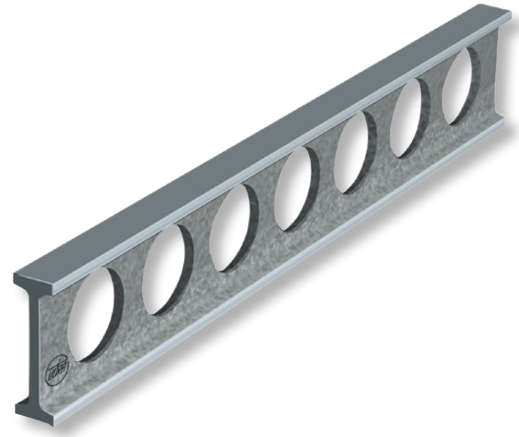

Montagelineale aus Stahl

6000/160x40mm DIN 874/1

Artikelnummer: 1682108
EAN / GTIN: 4066918066022
Warentarifnummer: 90178010
Versandart: LKW Fracht
Gewicht: 65kg

Produktbeschreibung

- DIN 874
- I-förmiger Querschnitt
- schmaler oder starker Querschnitt
- Löcher zur Gewichtserleichterung

1681 ...: DIN 874/0

1682 ...: DIN 874/1

Lieferung einzeln verpackt

! Zum Schutz auf dem Transportwege und zur späteren Aufbewahrung wird dieser Artikel nur im Aufbewahrungskasten geliefert. Den passenden Aufbewahrungskasten finden Sie unter dem Reiter Zubehör

Technische Daten

Größe:	6000/160x40mm DIN 874/1
Artikelnummer:	1682108
Marke:	ULTRA
DIN:	874/1
Dicke:	Schmal
Länge:	6000mm
Querschnitt:	160x40mm
Gewicht:	65kg