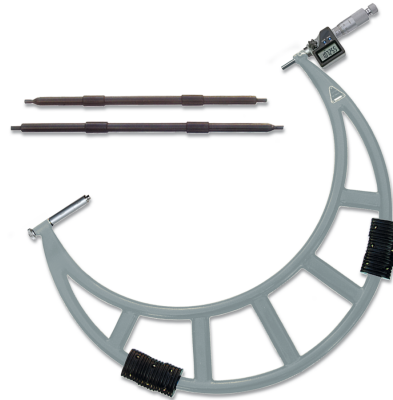

**Digital-Bügelmessschrauben ULTRA active, auswechs. Einsätze
Hartmetallmessflächen Ø 8mm, Steigung 0,5mm, Einstellmaße
400-500/0,001mm**

Artikelnummer: 6200304
EAN / GTIN: 4066918108951
Warentarifnummer: 90173000
Versandart: Paketdienst
Gewicht: 7kg

Produktbeschreibung

- Werksnorm
- großes LCD Display
- Hartmetallmessflächen Ø8mm
- Messtrommel mattverchromt Ø16mm
- Spindelsteigung 0,5mm
- Spindelklemmung mit Rad
- Gefühlsratsche
- Batterie LR44

Lieferung im Etui, inklusive Einstellmaß

Funktionen:

- Ein/Aus
- mm/inch Umschaltung
- 0-Punkt an jeder Position
- ABS/INC-Funktion

Technische Daten

Größe:	400-500/0,001mm
Artikelnummer:	6200304
Marke:	ULTRA
Ablesung:	0,001mm/.00005 inch
Einstellmaße:	425/475mm
Genauigkeit:	0,013mm
Handwärmeschutz:	Ja
Hartmetallmessflächen:	Ø 8mm
Maß A:	292mm
Maß L:	520mm
Messbereich:	400-500mm / 16-20 in
Spindelsteigung:	0,5mm
Gewicht:	7kg