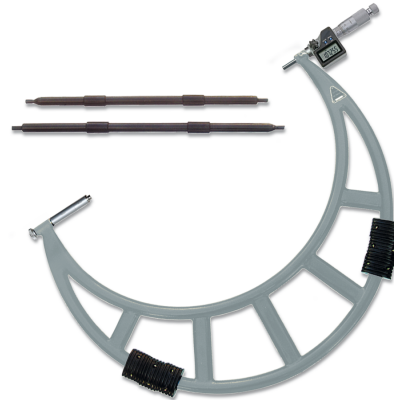

**Digital-Bügelmessschrauben ULTRA active, auswechs. Einsätze
Hartmetallmessflächen Ø 8mm, Steigung 0,5mm, Einstellmaße
400-500/0,001mm**

Artikelnummer: 6200304
EAN / GTIN: 4066918108951
Warentarifnummer: 90173000
Versandart: Paketdienst
Gewicht: 7kg

Produktbeschreibung

- Werksnorm
- großes LCD Display
- Hartmetallmessflächen Ø8mm
- Messtrommel mattverchromt Ø16mm
- Spindelsteigung 0,5mm
- Spindelklemmung mit Rad
- Gefühlsratsche
- Batterie LR44

Lieferung im Etui, inklusive Einstellmaß

Funktionen:

- Ein/Aus
- mm/inch Umschaltung
- 0-Punkt an jeder Position
- ABS/INC-Funktion

Technische Daten

Größe:	400-500/0,001mm
Artikelnummer:	6200304
Marke:	ULTRA
Ablesung:	0,001mm/.00005 inch
Einstellmaße:	425/475mm
Genauigkeit:	0,013mm
Handwärmeschutz:	Ja
Hartmetallmessflächen:	Ø 8mm
Maß A:	292mm
Maß L:	520mm
Messbereich:	400-500mm / 16-20 in
Spindelsteigung:	0,5mm
Gewicht:	7kg