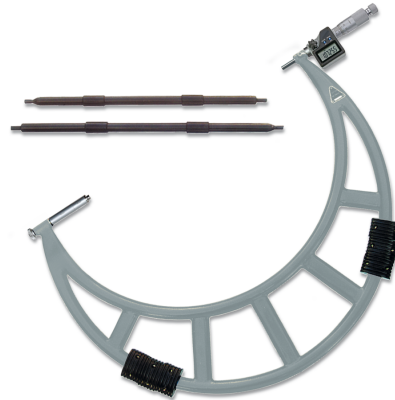

**Digital-Bügelmessschrauben ULTRA active, auswechs. Einsätze  
Hartmetallmessflächen Ø 8mm, Steigung 0,5mm, Einstellmaße  
400-500/0,001mm**

**Artikelnummer:** 6200304  
**EAN / GTIN:** 4066918108951  
**Warentarifnummer:** 90173000  
**Versandart:** Paketdienst  
**Gewicht:** 7kg

## Produktbeschreibung

- Werksnorm
- großes LCD Display
- Hartmetallmessflächen Ø8mm
- Messtrommel mattverchromt Ø16mm
- Spindelsteigung 0,5mm
- Spindelklemmung mit Rad
- Gefühlsratsche
- Batterie LR44

**Lieferung im Etui, inklusive Einstellmaß**

## Technische Daten

|                               |                      |
|-------------------------------|----------------------|
| <b>Größe:</b>                 | 400-500/0,001mm      |
| <b>Artikelnummer:</b>         | 6200304              |
| <b>Marke:</b>                 | ULTRA                |
| <b>Ablesung:</b>              | 0,001mm/.00005 inch  |
| <b>Einstellmaße:</b>          | 425/475mm            |
| <b>Genauigkeit:</b>           | 0,013mm              |
| <b>Handwärmeschutz:</b>       | Ja                   |
| <b>Hartmetallmessflächen:</b> | Ø 8mm                |
| <b>Maß A:</b>                 | 292mm                |
| <b>Maß L:</b>                 | 520mm                |
| <b>Messbereich:</b>           | 400-500mm / 16-20 in |
| <b>Spindelsteigung:</b>       | 0,5mm                |
| <b>Gewicht:</b>               | 7kg                  |