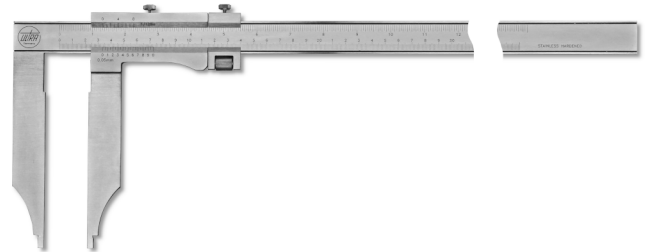

**Messschieber ULTRA active inox mattverchromt im Etui
ohne Spitzen, mit Feineinstellung
1200x300-1/20mm**

Artikelnummer: 1895167
EAN / GTIN: 4066918104571
Warentarifnummer: 90173000
Versandart: LKW Fracht
Gewicht: 6.9kg

Produktbeschreibung

- DIN 862 bei Schnabellänge bis 200mm, ab 250mm nach Werksnorm
- Feststellschraube
- rostfreier Stahl gehärtet
- Nonius und Skala mattverchromt

Lieferung im Etui

1895 1..: ohne Spitzen

1896 1..: mit Spitzen

! Nonius 1/50mm auf [Anfrage](#).

Technische Daten

Größe:	1200x300-1/20mm
Artikelnummer:	1895167
Marke:	ULTRA
Ableseteile:	mattverchromt
Ablesung:	1/20mm / 1/128 inch
Feststellschraube:	Ja
Genauigkeit:	0,28mm
Material rostfreier Stahl:	gehärtet
Maß d:	42mm
Maß e:	10mm
Maß f:	24mm
Messbereich:	1200mm / 48 inch
Schnabellänge:	300mm
Spitzen:	Ohne
Gewicht:	6,9kg