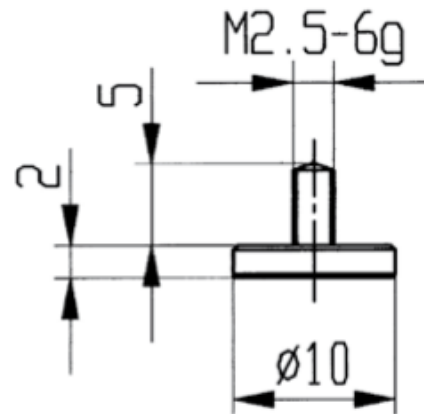

Messeinsätze für Messuhren Spezialstahl

Ø10mm

Artikelnummer: 1330103
EAN / GTIN: 4066918045607
Herstellernummer: 62006
Warentarifnummer: 90319000
Versandart: Paketdienst
Gewicht: 0.01kg

Produktbeschreibung

- Für Messuhren und Feinzeiger
- Anschlussgewinde M2,5

Lieferung einzeln verpackt

Technische Daten

Größe: Ø10mm
Artikelnummer: 1330103
Marke: KÄFER
Herstellernummer: 62006
Durchmesser: 10mm
Gewicht: 0,01kg