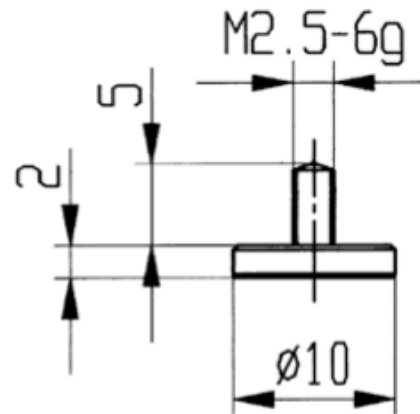

Messeinsätze für Messuhren Spezialstahl

Ø10mm

Artikelnummer: 1330103
EAN / GTIN: 4066918045607
Herstellernummer: 62006
Warentarifnummer: 90319000
Versandart: Paketdienst
Gewicht: 0.01kg

Produktbeschreibung

- Für Messuhren und Feinzeiger
- Anschlussgewinde M2,5

Lieferung einzeln verpackt

Technische Daten

Größe: Ø10mm
Artikelnummer: 1330103
Marke: KÄFER
Herstellernummer: 62006
Durchmesser: 10mm
Gewicht: 0,01kg