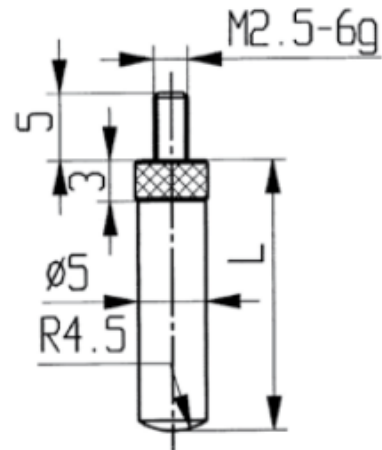

Messeinsätze für Messuhren Spezialstahl mit sphärischem Zylinder 20mm

Artikelnummer: 1330118-20
EAN / GTIN: 4066918046321
Herstellernummer: 62112
Warentarifnummer: 90319000
Versandart: Paketdienst
Gewicht: 0.01kg

Produktbeschreibung

- Für Messuhren und Feinzeiger
- Anschlussgewinde M2,5

Lieferung einzeln verpackt

Technische Daten

Größe: 20mm
Artikelnummer: 1330118-20
Marke: KÄFER
Herstellernummer: 62112
Länge: 20mm
Gewicht: 0,01kg