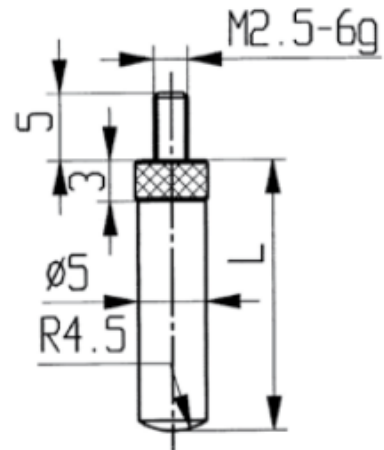

Messeinsätze für Messuhren Spezialstahl mit sphärischem Zylinder 20mm

Artikelnummer: 1330118-20
EAN / GTIN: 4066918046321
Herstellernummer: 62112
Warentarifnummer: 90319000
Versandart: Paketdienst
Gewicht: 0.01kg

Produktbeschreibung

- Für Messuhren und Feinzeiger
- Anschlussgewinde M2,5

Lieferung einzeln verpackt

Technische Daten

Größe: 20mm
Artikelnummer: 1330118-20
Marke: KÄFER
Herstellernummer: 62112
Länge: 20mm
Gewicht: 0,01kg