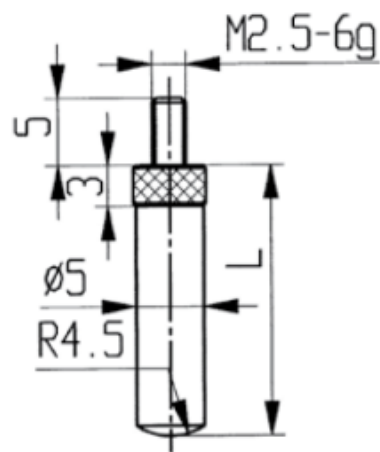

## Messeinsätze für Messuhren Spezialstahl mit sphärischem Zylinder 20mm

Artikelnummer: 1330118-20  
EAN / GTIN: 4066918046321  
Herstellernummer: 62112  
Warentarifnummer: 90319000  
Versandart: Paketdienst  
Gewicht: 0.01kg

### Produktbeschreibung

- Für Messuhren und Feinzeiger
- Anschlussgewinde M2,5

Lieferung einzeln verpackt

### Technische Daten

Größe: 20mm  
Artikelnummer: 1330118-20  
Marke: KÄFER  
Herstellernummer: 62112  
Länge: 20mm  
Gewicht: 0,01kg