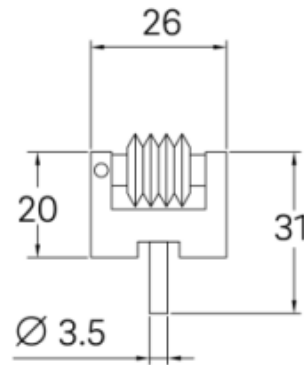

**Gewinderollen (Paar) 60° metrisch  
mit Einspannschaft Ø 3,5mm  
1,5mm 60°**

**Artikelnummer:** 1159924  
**EAN / GTIN:** 4066918020147  
**Herstellernummer:** 00315  
**Warentarifnummer:** 90318020  
**Versandart:** Paketdienst  
**Gewicht:** 0.08kg

60° metrisch / 60° metric

## Technische Daten

**Größe:** 1,5mm 60°  
**Artikelnummer:** 1159924  
**Marke:** DEMM  
**Herstellernummer:** 00315  
**Größe:** 1,5mm 60°  
**Material:** Stahl  
gehärtet  
**Gewicht:** 0,08kg