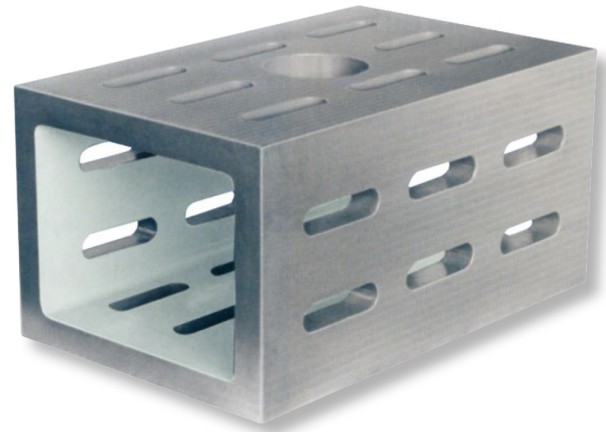

**Kastenwürfel, Spezialguss  
mit Spannschlitz  
800x500x400mm 24mm GG-3**

**Artikelnummer:** 1462206  
**EAN / GTIN:** 4066918055040  
**Warentarifnummer:** 90172039  
**Versandart:** LKW Fracht  
**Gewicht:** 400kg

### Produktbeschreibung

- DIN 875 / DIN 876
- 4 Seitenflächen mit Spannschlitz
- 2 Seitenflächen offen

#### Lieferung einzeln verpackt

**1462 1..:** Güte 1 (geschliffen)

**1462 2..:** Güte 3 (gefräst/gehobelt)

**! Größere Abmessungen, höhere Genauigkeit sowie mehrere maßgleich bearbeitete Würfel auf [Anfrage](#).**

### Technische Daten

**Größe:** 800x500x400mm 24mm GG-3  
**Artikelnummer:** 1462206  
**Marke:** ULTRA  
**Größe:** 800x500x400mm  
**Güte:** 3  
**Schlitzbreite:** 24mm  
**Gewicht:** 400kg