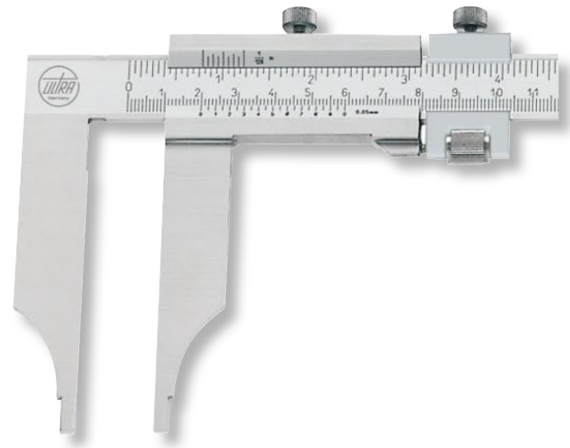

**Messschieber ULTRA active inox matt im Etui  
ohne Spitzen, mit Feineinstellung  
250x80-1/20mm**

**Artikelnummer:** 1876102h  
**EAN / GTIN:** 4066918073044  
**Warentarifnummer:** 90173000  
**Versandart:** Paketdienst  
**Gewicht:** 0.45kg

### Produktbeschreibung

- DIN 862
- Feststellschraube
- rostfreier Stahl gehärtet
- Ableseteile mattverchromt
- Lochmaßansatz Ø 10mm

## Technische Daten

<b>Größe:</b>	250x80-1/20mm
<b>Artikelnummer:</b>	1876102h
<b>Marke:</b>	ULTRA
<b>Ableseteile:</b>	mattverchromt
<b>Ablesung:</b>	1/20mm / 1/128 inch
<b>Feineinstellung:</b>	Mit
<b>Feststellschraube:</b>	Ja
<b>Lochmaßansatz:</b>	Ø 10mm
<b>Material rostfreier Stahl:</b>	gehärtet
<b>Messbereich:</b>	250mm
<b>Messerspitzen:</b>	Ohne
<b>Schnabellänge:</b>	80mm
<b>Gewicht:</b>	0,45kg