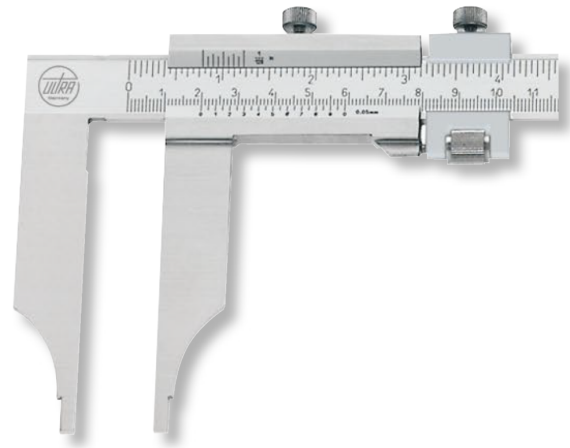

**Messschieber ULTRA active inox matt im Etui
ohne Spitzen, mit Feineinstellung
250x80-1/20mm**

Artikelnummer: 1876102h
EAN / GTIN: 4066918073044
Warentarifnummer: 90173000
Versandart: Paketdienst
Gewicht: 0.45kg

Produktbeschreibung

- DIN 862
- Feststellschraube
- rostfreier Stahl gehärtet
- Ableseteile mattverchromt
- Lochmaßansatz Ø 10mm

Lieferung im Etui

Technische Daten

Größe:	250x80-1/20mm
Artikelnummer:	1876102h
Marke:	ULTRA
Ableseteile:	mattverchromt
Ablesung:	1/20mm / 1/128 inch
Feineinstellung:	Mit
Feststellschraube:	Ja
Lochmaßansatz:	Ø 10mm
Material rostfreier Stahl:	gehärtet
Messbereich:	250mm
Messerspitzen:	Ohne
Schnabellänge:	80mm
Gewicht:	0,45kg