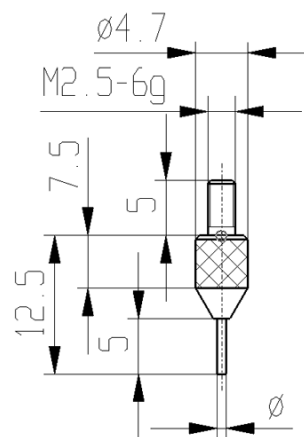

Messeinsätze für Messuhren Hartmetall mit Stift Ø 0,8mm

Artikelnummer: 1330217-0,8
EAN / GTIN: 4066918107084
Herstellernummer: 62407
Warentarifnummer: 90319000
Versandart: Paketdienst
Gewicht: 0.01kg

Produktbeschreibung

- Für Messuhren und Feinzeiger
- Anschlussgewinde M2,5

Lieferung einzeln verpackt

Technische Daten

Größe: $\varnothing 0,8\text{mm}$
Artikelnummer: 1330217-0,8
Marke: KÄFER
Herstellernummer: 62407
Ausführung: mit Stift
Größe: $\varnothing 0,8\text{mm}$
Gewicht: 0,01kg