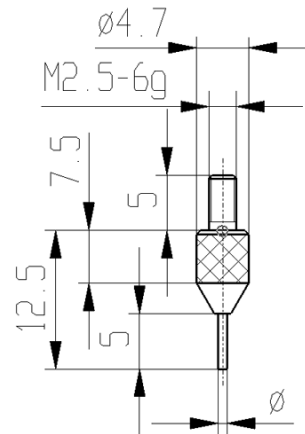

Messeinsätze für Messuhren Hartmetall mit Stift Ø 0,8mm

Artikelnummer: 1330217-0,8
EAN / GTIN: 4066918107084
Herstellernummer: 62407
Warentarifnummer: 90319000
Versandart: Paketdienst
Gewicht: 0.01kg

Produktbeschreibung

- Für Messuhren und Feinzeiger
- Anschlussgewinde M2,5

Lieferung einzeln verpackt

Technische Daten

Größe: $\varnothing 0,8\text{mm}$
Artikelnummer: 1330217-0,8
Marke: KÄFER
Herstellernummer: 62407
Ausführung: mit Stift
Größe: $\varnothing 0,8\text{mm}$
Gewicht: 0,01kg