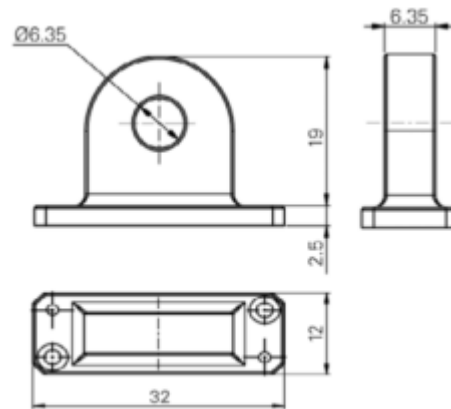

**Messuhren Zubehör**  
**Rückendeckel m. Öse**  
**für/for 1301 1..**

**Artikelnummer:** 1334201  
**EAN / GTIN:** 4066918047472  
**Herstellernummer:** 805.0213  
**Warentarifnummer:** 90178090  
**Versandart:** Paketdienst  
**Gewicht:** 0.01kg

**Produktbeschreibung**

**1334 101:** Abhebevorrichtung für Messweg 12,5mm  
**1334 102:** Abhebevorrichtung für Messweg 25mm  
**1334 201:** Rückendeckel mit Öse

**Lieferung einzeln verpackt**

**Technische Daten**

**Größe:** für/for 1301 1..  
**Artikelnummer:** 1334201  
**Marke:** SYLVAC  
**Herstellernummer:** 805.0213  
**Typ:** Rückendeckel Öse  
**Gewicht:** 0,01kg