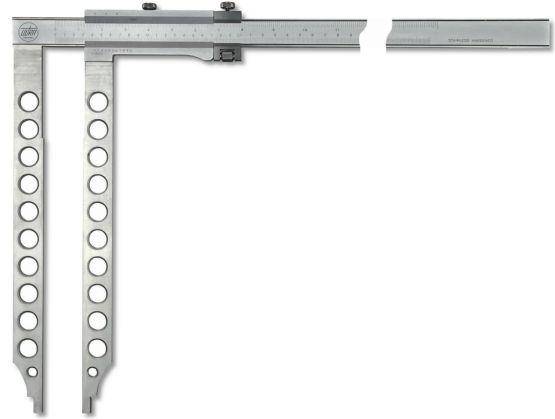

**Messschieber ULTRA active inox mattverchromt im Etui
mit langen Schnäbeln, ohne Spitzen, mit Feineinstellung
1500x500-1/20mm**

Artikelnummer: 1895195
EAN / GTIN: 4066918105264
Warentarifnummer: 90173000
Versandart: LKW Fracht
Gewicht: 7.7kg

Produktbeschreibung

- DIN 862 bei Schnabellänge bis 200mm, ab 250mm nach Werksnorm
- Feststellschraube
- rostfreier Stahl gehärtet
- Nonius und Skala mattverchromt

Lieferung im Etui

1895 1..: ohne Spitzen

1896 1..: mit Spitzen

! Nonius 1/50mm auf [Anfrage](#).

Technische Daten

Größe:	1500x500-1/20mm
Artikelnummer:	1895195
Marke:	ULTRA
Ableseteile:	mattverchromt
Ablesung:	1/20mm / 1/128 inch
Feststellschraube:	Ja
Material rostfreier Stahl:	gehärtet
Maß d:	42mm
Maß e:	10mm
Maß f:	24mm
Messbereich:	1500mm / 60 inch
Schnabellänge:	500mm
Spitzen:	Ohne
Gewicht:	7,7kg