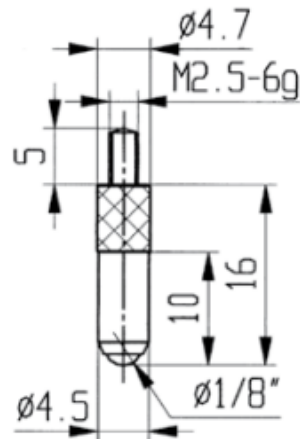

## Messeinsätze für Messuhren Hartmetall mit Halbkugel Ø4,5mm

**Artikelnummer:** 1330208  
**EAN / GTIN:** 4066918046826  
**Herstellernummer:** 62016  
**Warentarifnummer:** 90319000  
**Versandart:** Paketdienst  
**Gewicht:** 0.01kg

### Produktbeschreibung

- Für Messuhren und Feinzeiger
- Anschlussgewinde M2,5

**Lieferung einzeln verpackt**

### Technische Daten

**Größe:** Ø4,5mm  
**Artikelnummer:** 1330208  
**Marke:** KÄFER  
**Herstellernummer:** 62016  
**Gewicht:** 0,01kg