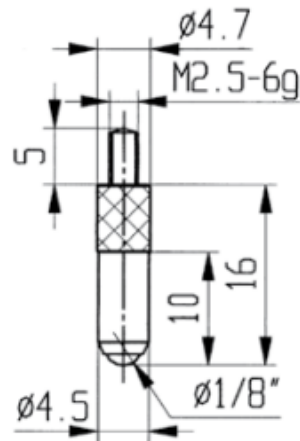

## Messeinsätze für Messuhren Hartmetall mit Halbkugel Ø4,5mm

**Artikelnummer:** 1330208  
**EAN / GTIN:** 4066918046826  
**Herstellernummer:** 62016  
**Warentarifnummer:** 90319000  
**Versandart:** Paketdienst  
**Gewicht:** 0.01kg

### Produktbeschreibung

- Für Messuhren und Feinzeiger
- Anschlussgewinde M2,5

**Lieferung einzeln verpackt**

### Technische Daten

**Größe:** Ø4,5mm  
**Artikelnummer:** 1330208  
**Marke:** KÄFER  
**Herstellernummer:** 62016  
**Gewicht:** 0,01kg