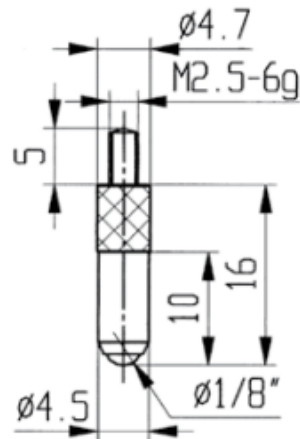

Messeinsätze für Messuhren Hartmetall mit Halbkugel Ø4,5mm

Artikelnummer: 1330208
EAN / GTIN: 4066918046826
Herstellernummer: 62016
Warentarifnummer: 90319000
Versandart: Paketdienst
Gewicht: 0.01kg

Produktbeschreibung

- Für Messuhren und Feinzeiger
- Anschlussgewinde M2,5

Lieferung einzeln verpackt

Technische Daten

Größe: Ø4,5mm
Artikelnummer: 1330208
Marke: KÄFER
Herstellernummer: 62016
Gewicht: 0,01kg