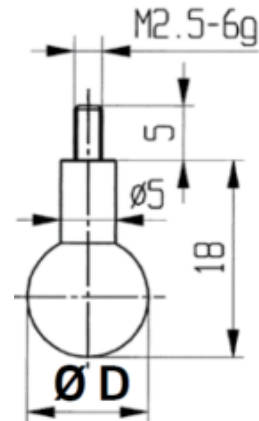

Messeinsätze für Messuhren Spezialstahl mit Kugel Ø7mm

Artikelnummer: 1330111-7
EAN / GTIN: 4066918046178
Herstellernummer: 62046
Warentarifnummer: 90319000
Versandart: Paketdienst
Gewicht: 0.01kg

Produktbeschreibung

- Für Messuhren und Feinzeiger
- Anschlussgewinde M2,5

Lieferung einzeln verpackt

Technische Daten

Größe: Ø7mm
Artikelnummer: 1330111-7
Marke: KÄFER
Herstellernummer: 62046
Durchmesser: 7mm
Gewicht: 0,01kg