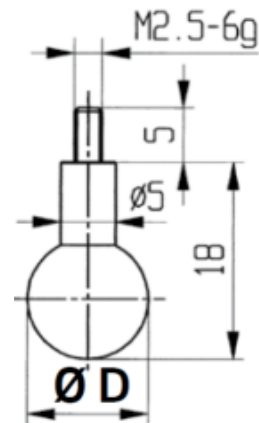

Messeinsätze für Messuhren Spezialstahl mit Kugel Ø7mm

Artikelnummer: 1330111-7
EAN / GTIN: 4066918046178
Herstellernummer: 62046
Warentarifnummer: 90319000
Versandart: Paketdienst
Gewicht: 0.01kg

Produktbeschreibung

- Für Messuhren und Feinzeiger
- Anschlussgewinde M2,5

Lieferung einzeln verpackt

Technische Daten

Größe: Ø7mm
Artikelnummer: 1330111-7
Marke: KÄFER
Herstellernummer: 62046
Durchmesser: 7mm
Gewicht: 0,01kg