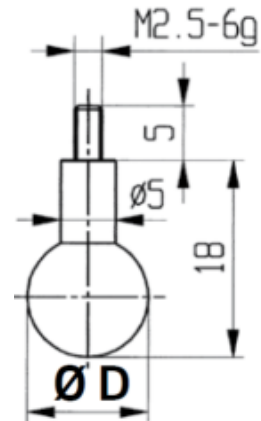

## Messeinsätze für Messuhren Spezialstahl mit Kugel Ø7mm

**Artikelnummer:** 1330111-7  
**EAN / GTIN:** 4066918046178  
**Herstellernummer:** 62046  
**Warentarifnummer:** 90319000  
**Versandart:** Paketdienst  
**Gewicht:** 0.01kg

### Produktbeschreibung

- Für Messuhren und Feinzeiger
- Anschlussgewinde M2,5

**Lieferung einzeln verpackt**

### Technische Daten

**Größe:** Ø7mm  
**Artikelnummer:** 1330111-7  
**Marke:** KÄFER  
**Herstellernummer:** 62046  
**Durchmesser:** 7mm  
**Gewicht:** 0,01kg