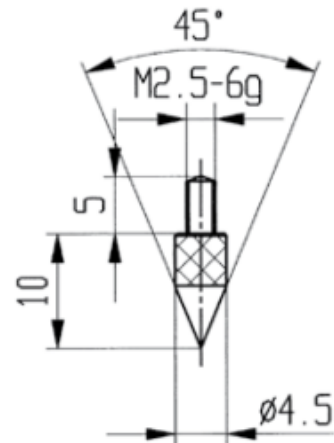

Messeinsätze für Messuhren Spezialstahl mit Kegel 10mm

Artikelnummer: 1330105
EAN / GTIN: 4066918045768
Herstellernummer: 62010
Warentarifnummer: 90319000
Versandart: Paketdienst
Gewicht: 0.01kg

Produktbeschreibung

- Für Messuhren und Feinzeiger
- Anschlussgewinde M2,5

Lieferung einzeln verpackt

Technische Daten

Größe: 10mm
Artikelnummer: 1330105
Marke: KÄFER
Herstellernummer: 62010
Gewicht: 0,01kg