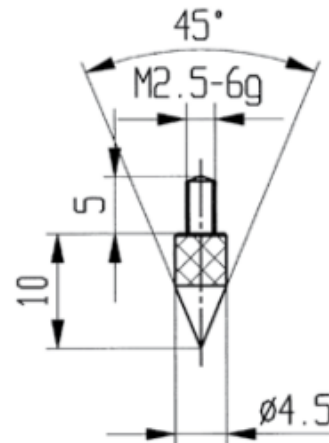

Messeinsätze für Messuhren Spezialstahl mit Kegel 10mm

Artikelnummer: 1330105
EAN / GTIN: 4066918045768
Herstellernummer: 62010
Warentarifnummer: 90319000
Versandart: Paketdienst
Gewicht: 0.01kg

Produktbeschreibung

- Für Messuhren und Feinzeiger
- Anschlussgewinde M2,5

Lieferung einzeln verpackt

Technische Daten

Größe: 10mm
Artikelnummer: 1330105
Marke: KÄFER
Herstellernummer: 62010
Gewicht: 0,01kg