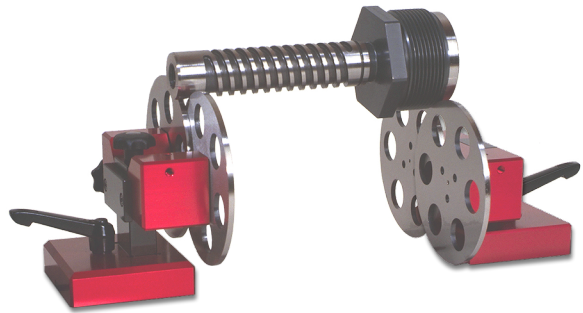

Rundlaufprüfgeräte RLPG 240/0
ohne Grundplatte, mit Abrollscheiben
120x4/Ø240mm

Artikelnummer: 1559702
EAN / GTIN: 4066918106605
Herstellernummer: 6.301
Warentarifnummer: 90178090
Versandart: Paketdienst
Gewicht: 4.85kg

Produktbeschreibung

- Rundlaufgenauigkeit besser als 0,005mm
- Abrollscheiben-Ø 120x4mm gehärtet
- ein Abrollbock höhenverstellbar, Verstellbereich 30mm zum Ausgleich unterschiedlicher Werkstückdurchmesser
- Stativ mit Feineinstellung, Messuhraufnahme Ø 8mm

Lieferung einzeln verpackt, ohne Grundplatte, ohne Stativ, ohne Fühlhebelmessgerät

Technische Daten

Größe: 120x4/Ø240mm
Artikelnummer: 1559702
Marke: FISSO
Herstellernummer: 6.301
Durchmesserausgleich: max. 60mm
Grundplatte: ohne
Größe: 120x4mm
Nuteneinstichbreite: 14mm
Werkstück-Ø: max. 240mm
Werkstückgewicht: max. 25kg
Gewicht: 4,85kg