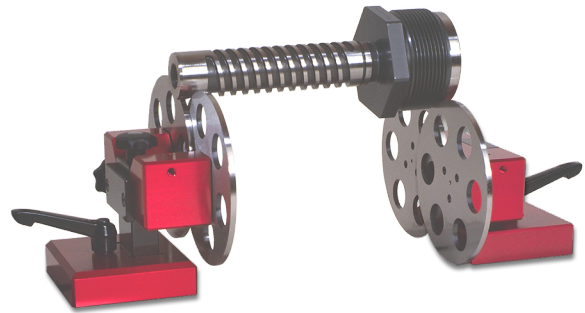

Rundlaufprüfgeräte RLPG 240/0
ohne Grundplatte, mit Abrollscheiben
120x4/Ø240mm

Artikelnummer: 1559702
EAN / GTIN: 4066918106605
Herstellernummer: 6.301
Warentarifnummer: 90178090
Versandart: Paketdienst
Gewicht: 4.85kg

Produktbeschreibung

- Rundlaufgenauigkeit besser als 0,005mm
- Abrollscheiben-Ø 120x4mm gehärtet
- ein Abrollbock höhenverstellbar, Verstellbereich 30mm zum Ausgleich unterschiedlicher Werkstückdurchmesser
- Stativ mit Feineinstellung, Messuhraufnahme Ø 8mm

Lieferung einzeln verpackt, ohne Grundplatte, ohne Stativ, ohne Fühlhebelmessgerät

Technische Daten

Größe: 120x4/Ø240mm
Artikelnummer: 1559702
Marke: FISSO
Herstellernummer: 6.301
Durchmesserausgleich: max. 60mm
Grundplatte: ohne
Größe: 120x4mm
Nuteneinstichbreite: 14mm
Werkstück-Ø: max. 240mm
Werkstückgewicht: max. 25kg
Gewicht: 4,85kg